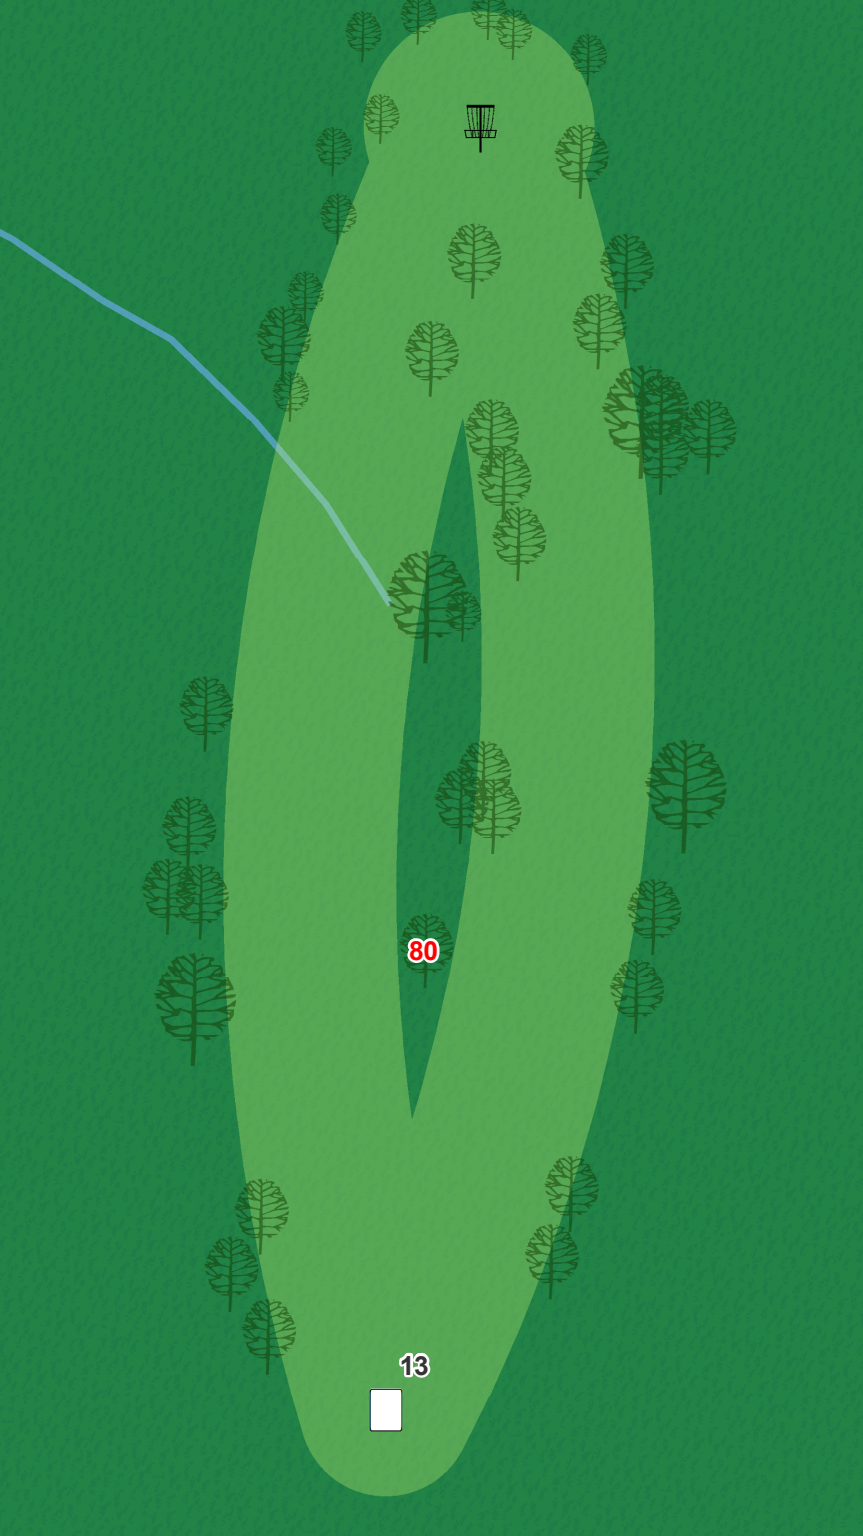

Par 3
228 ft

12

Lake Eureka
Disc Golf Course

13

Par 3
225 ft

Lake Eureka
Disc Golf Course

14

Par 3