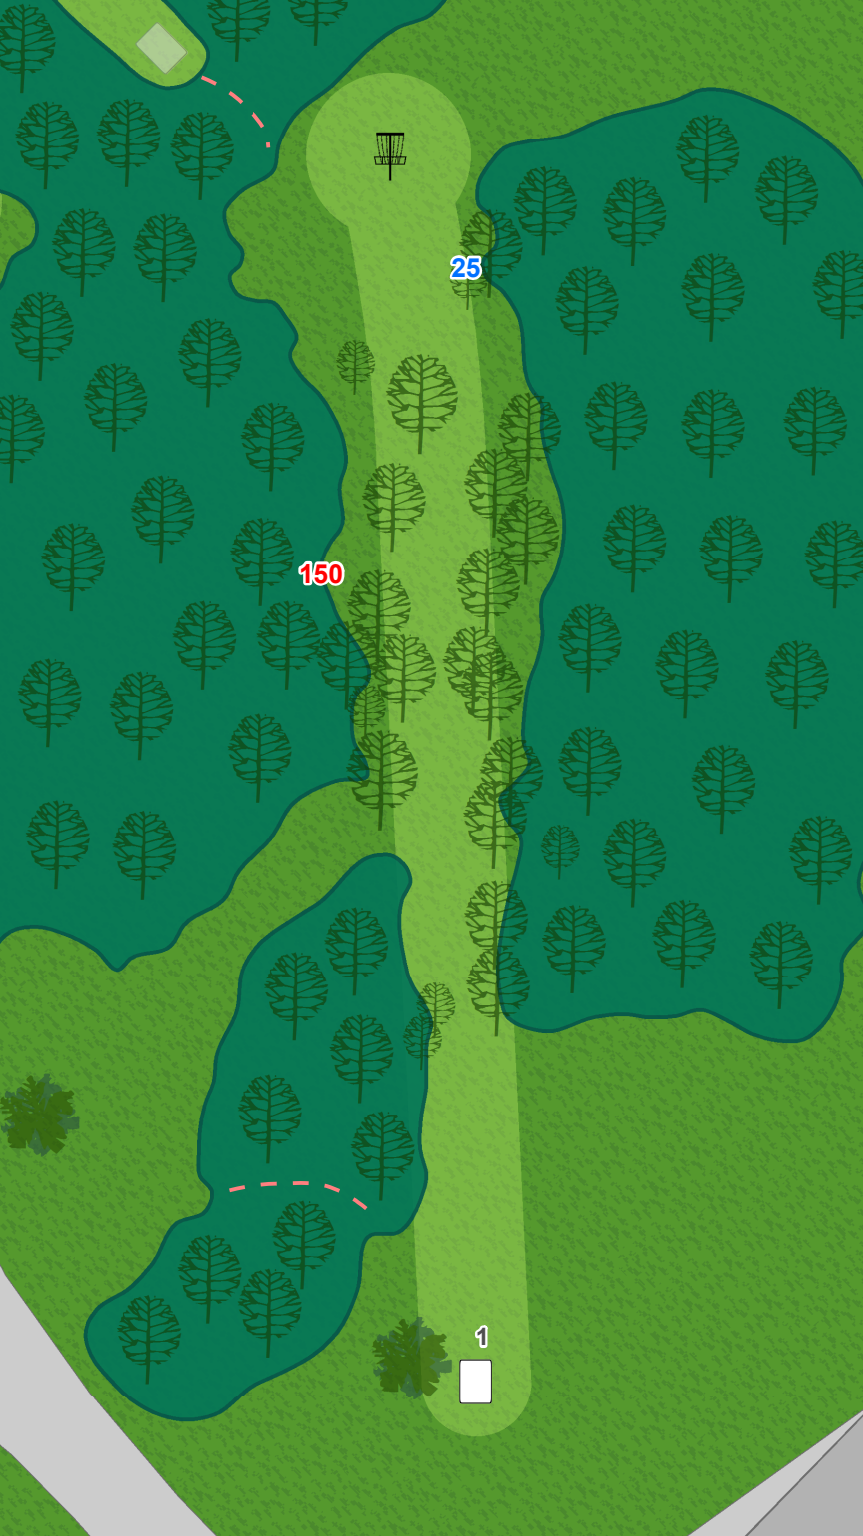

I C C Disc Golf Course

ICC
Disc Golf
Course

1

Par 3

222

ICC
Disc Golf
Course

2

Par 3

261

ICC
Disc Golf
Course

3

Par 3

249

ICC
Disc Golf
Course

4

Par 3

18
Par 3
179

Legend

Tee

Basket

— — Out of Bounds

150 Distance From Tee

25 Distance To Hole