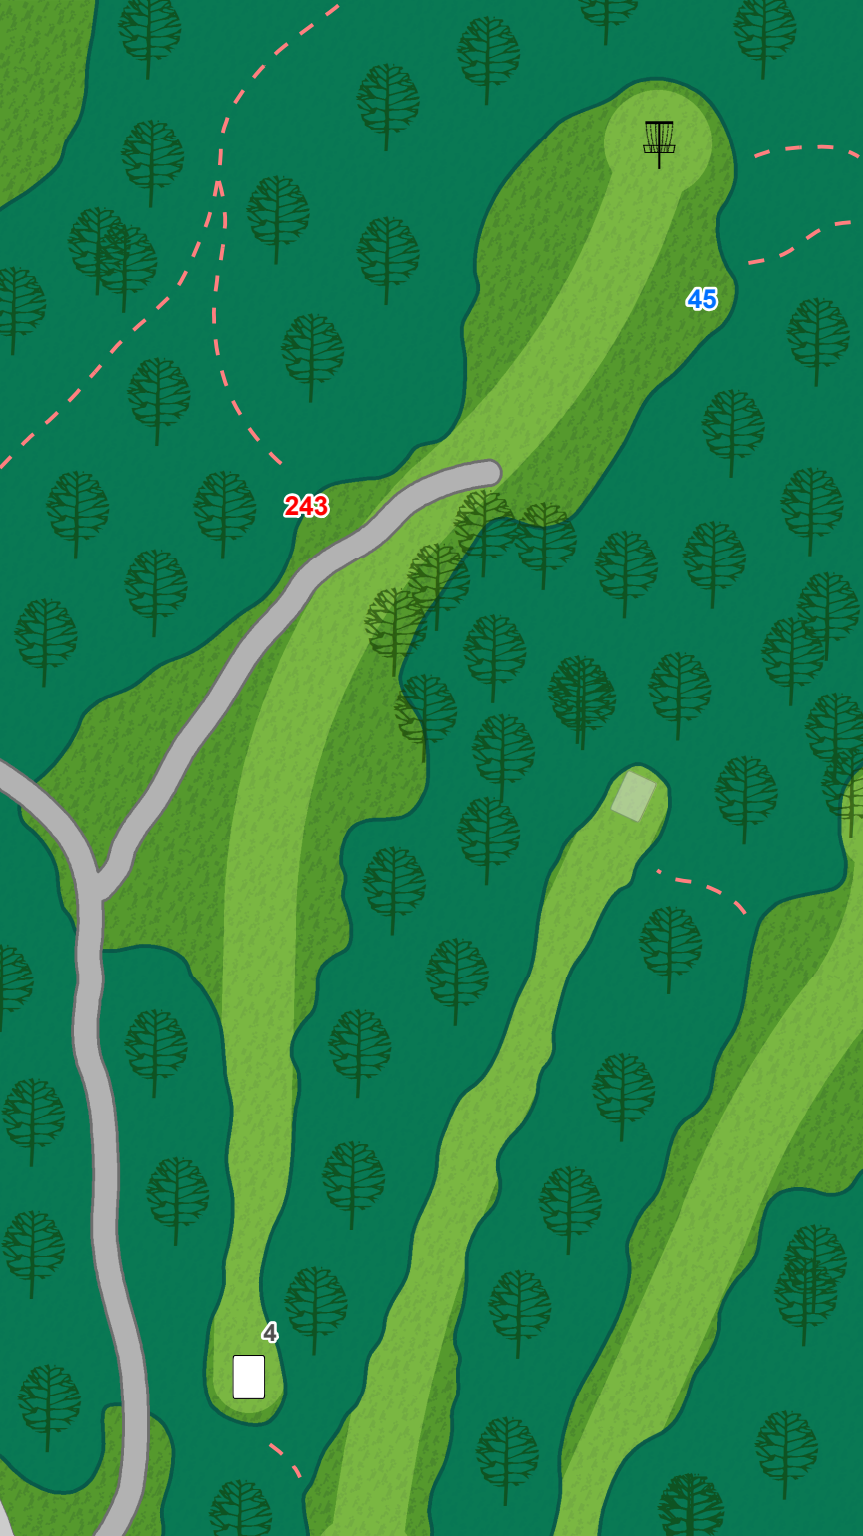

261

ICC
Disc Golf
Course

3

Par 3

249

ICC
Disc Golf
Course

4

Par 3

18
Par 3
179

Legend

Tee

Basket

— — Out of Bounds

150 Distance From Tee

25 Distance To Hole