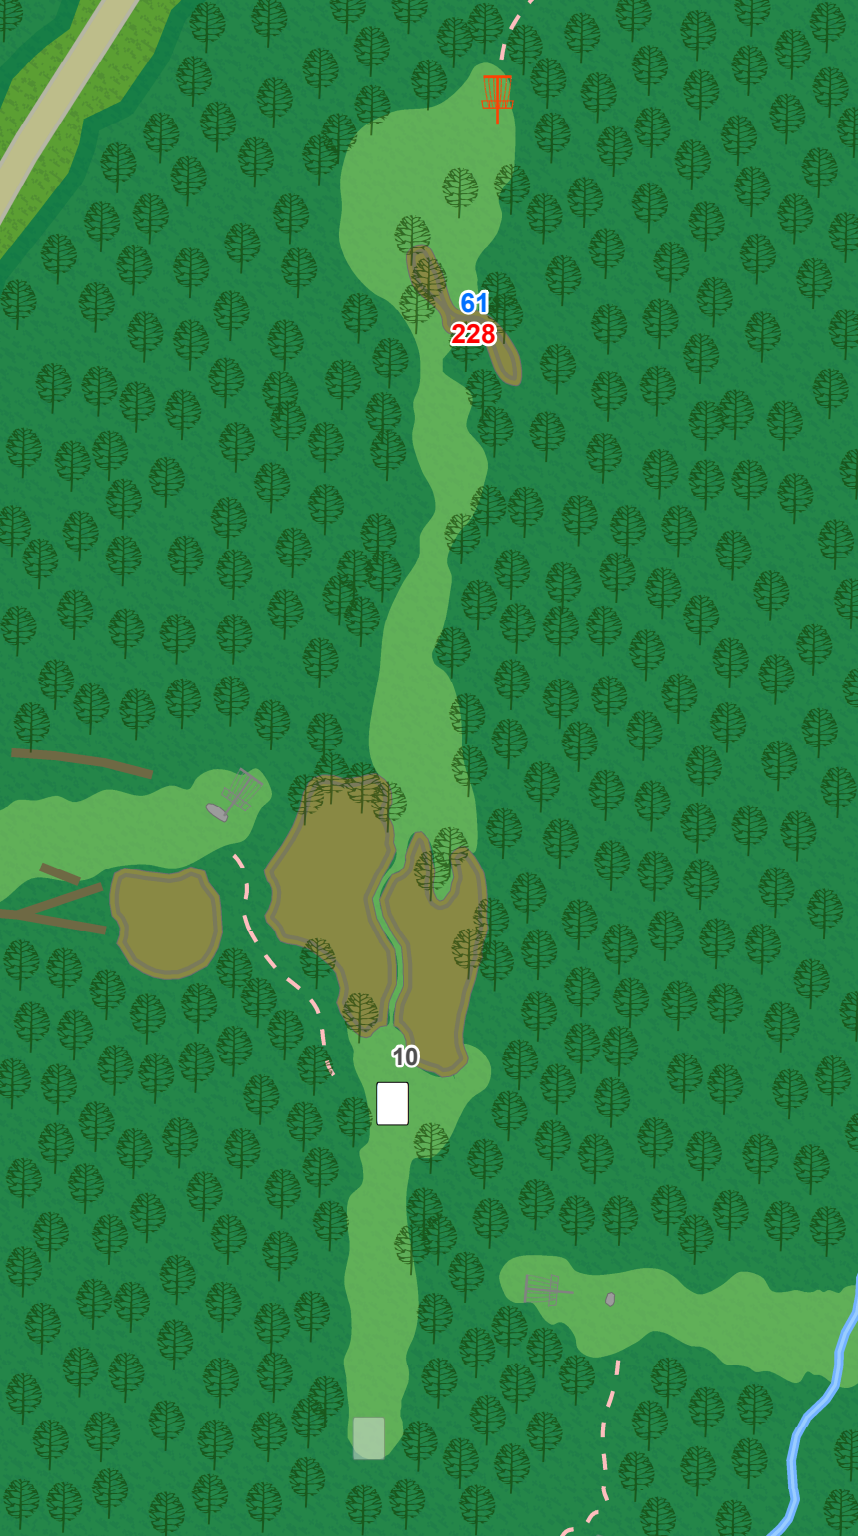

Westwood
Park
"Megiddo"

10
Par 3
394

Westwood
Park
"Megiddo"

11
Par 3
387

Hole Specific Notes:

OB left of rope line on left hand side that borders the creek. Water is casual everywhere else.

Westwood
Park
"Megiddo"

211
242

12

Par 4

444

OB

12

Hole Specific Notes:

OB over fence to the left.

Westwood
Park
"Megiddo"

13
Par 3
330

Hole Specific Notes:

OB over fence to the left.

Westwood
Park
"Megiddo"

14

Par 3

287

Legend

Tee

Basket

— — Out of Bounds

150 Distance From Tee

25 Distance To Hole