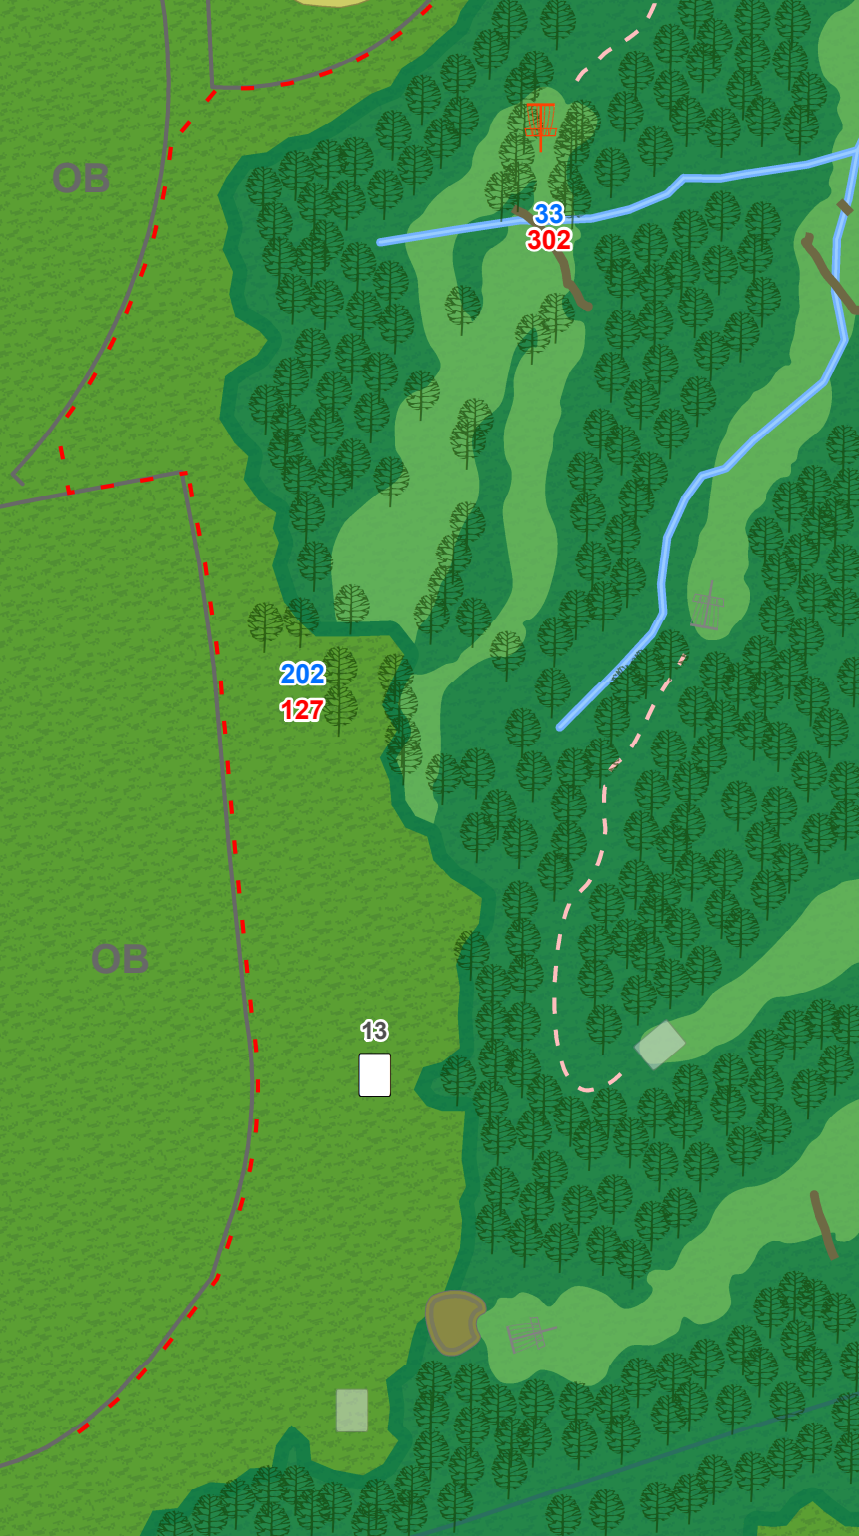

Westwood
Park
"Megiddo"

10
Par 3
394

Westwood
Park
"Megiddo"

11
Par 3
387

Hole Specific Notes:

OB left of rope line on left hand side that borders the creek. Water is casual everywhere else.

Westwood
Park
"Megiddo"

211
242

12

Par 4

444

OB

12

Hole Specific Notes:

OB over fence to the left.

Westwood
Park
"Megiddo"

13
Par 3
330

Hole Specific Notes:

OB over fence to the left.

Westwood
Park
"Megiddo"

14

Par 3

287

Legend

Tee

Basket

— — Out of Bounds

150 Distance From Tee

25 Distance To Hole