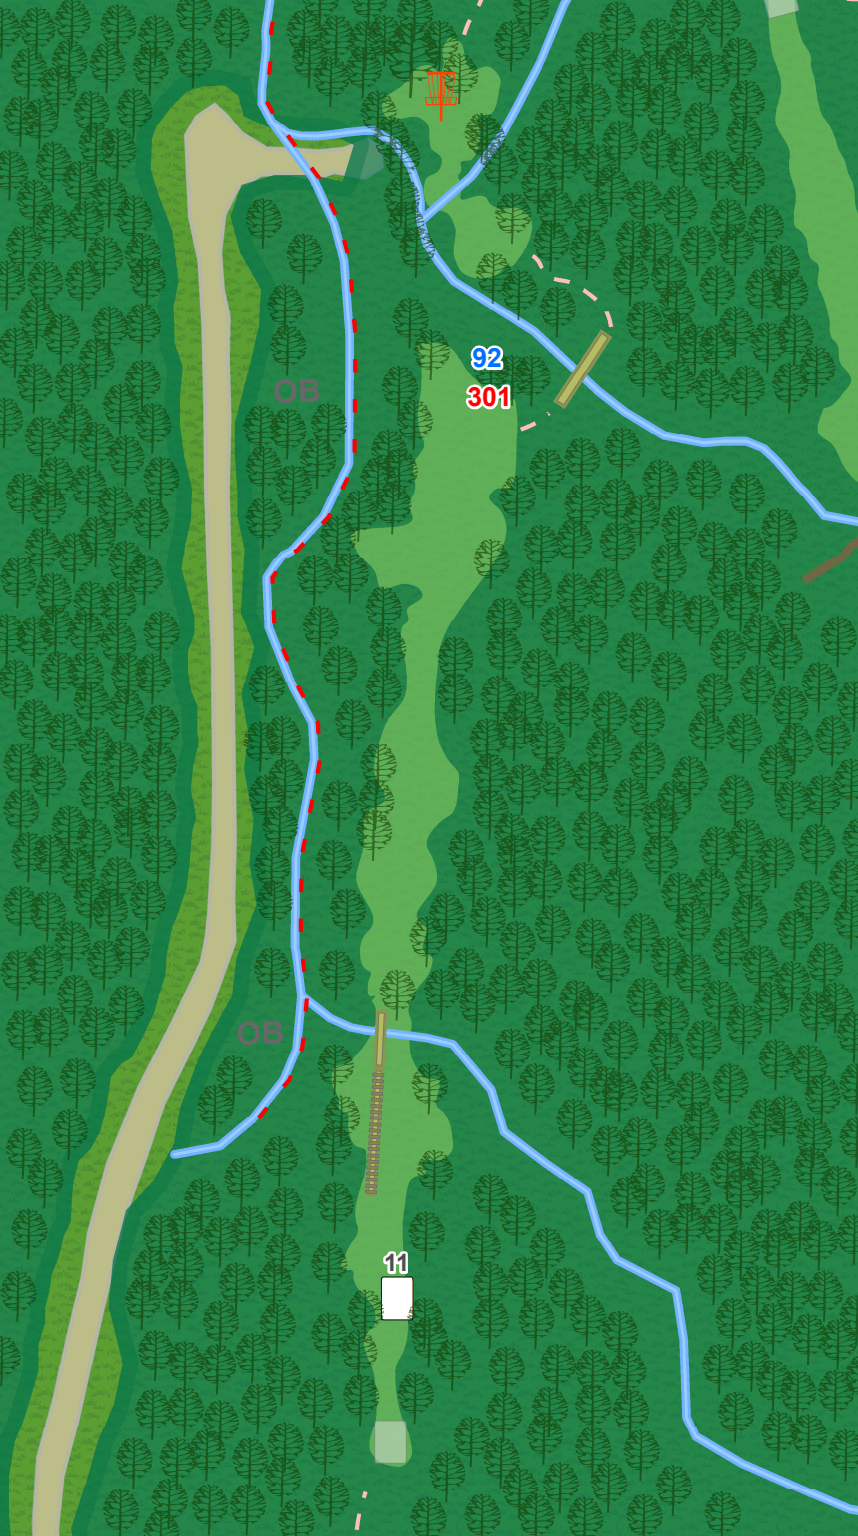

Westwood
Park
"Megiddo"

10
Par 3
394

Westwood
Park
"Megiddo"

11
Par 3
387

Hole Specific Notes:

OB left of rope line on left hand side that borders the creek. Water is casual everywhere else.

Westwood
Park
"Megiddo"

211
242

12

Par 4

444

OB

12

Hole Specific Notes:

OB over fence to the left.

Westwood
Park
"Megiddo"

13
Par 3
330

Hole Specific Notes:

OB over fence to the left.

Westwood
Park
"Megiddo"

14

Par 3

287

Legend

Tee

Basket

— — Out of Bounds

150 Distance From Tee

25 Distance To Hole