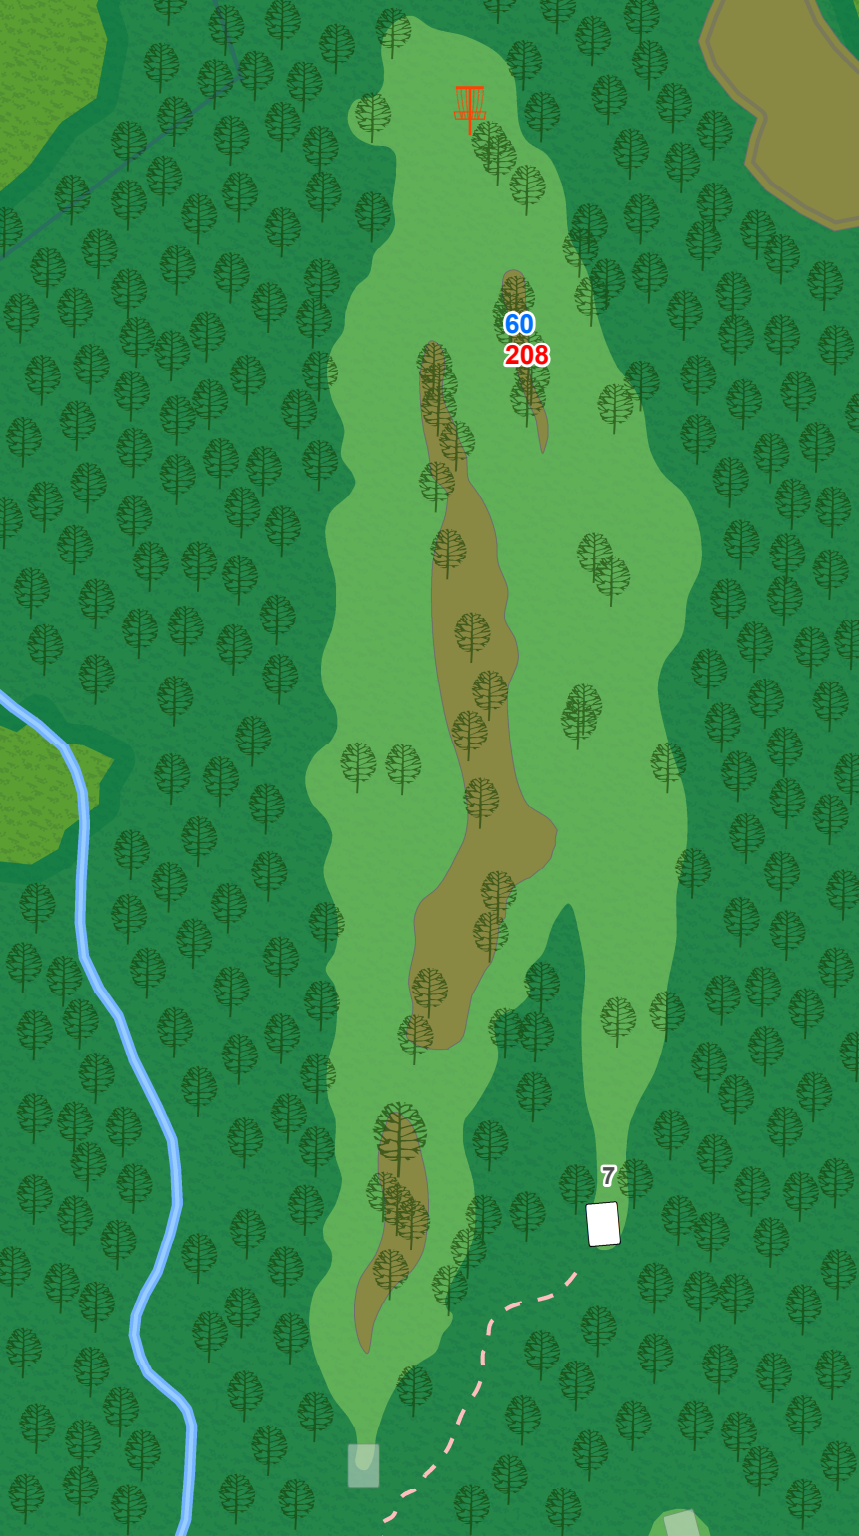

2
Par 3
276

Hole Specific Notes:

Water is casual.

Water
Tower

Westwood
Park
"Megiddo"

3
Par 3
219

Hole Specific Notes:

Water is casual.

Westwood
Park
"Megiddo"

4
Par 4
405

Hole Specific Notes:

Water is casual.

25

78
262

5

Westwood
Park
"Megiddo"

5
Par 3
315

Westwood
Park
"Megiddo"

6

Par 3

186

89
102

6

Westwood
Park
"Megiddo"

7

Par 3

294

Westwood
Park
"Megiddo"

8

Par 3

435

Hole Specific Notes: