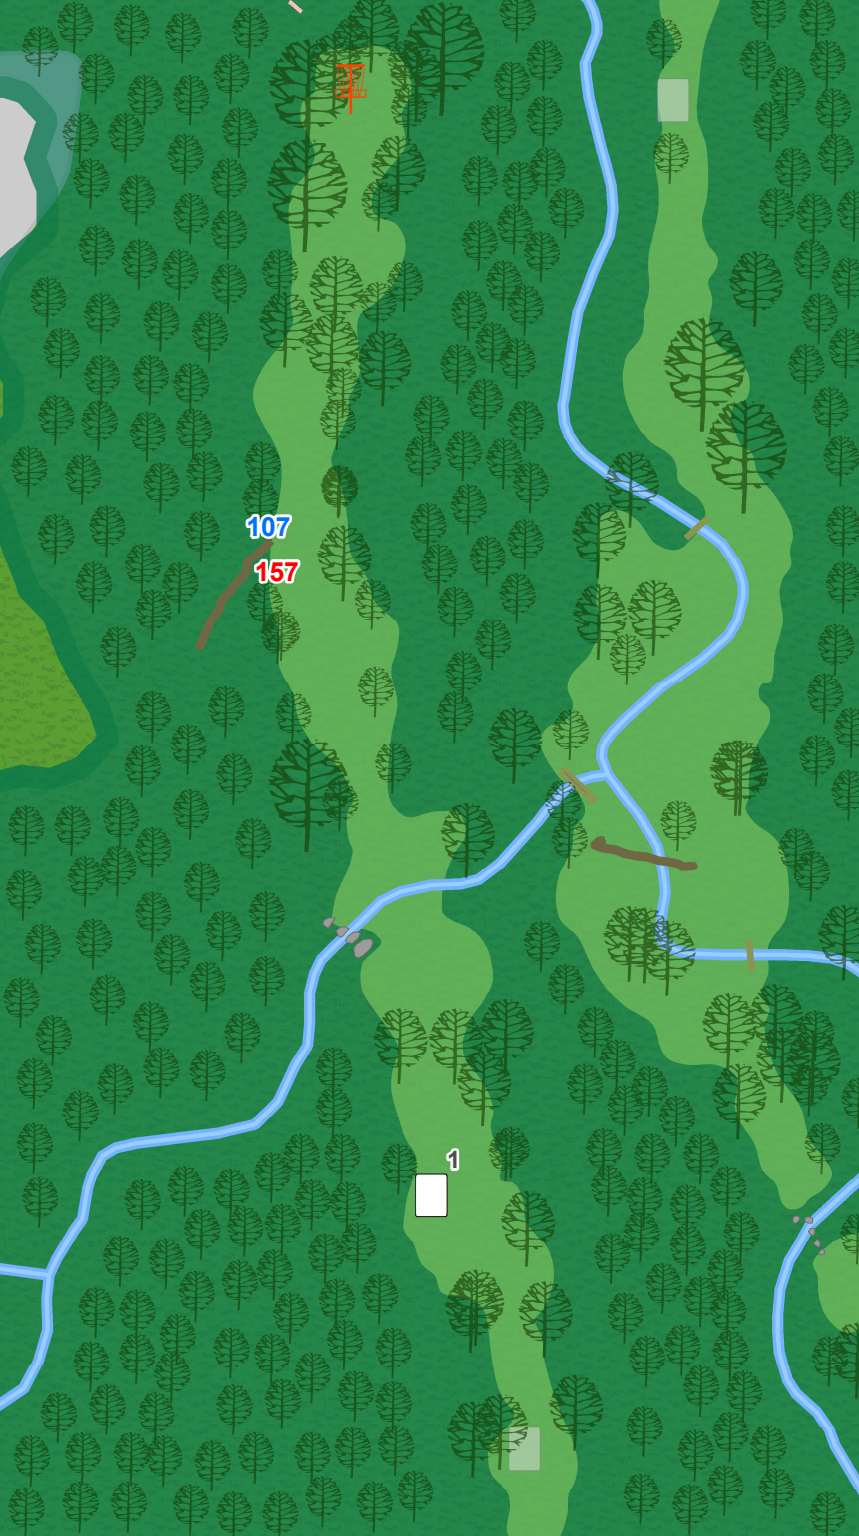

Westwood Park

Disc Golf Course

"Megiddo"

Westwood
Park
"Megiddo"

1

Par 3

258

Westwood
Park
"Megiddo"

2
Par 3
276

Hole Specific Notes:

Water is casual.

Water
Tower

Westwood
Park
"Megiddo"

3
Par 3
219

Hole Specific Notes:

Water is casual.

Westwood
Park
"Megiddo"

4
Par 4
405

Hole Specific Notes:

Water is casual.

25

78
262

5

Westwood
Park
"Megiddo"

5
Par 3
315

Westwood
Park
"Megiddo"

6

Par 3

186

89
102

6

Westwood
Park
"Megiddo"