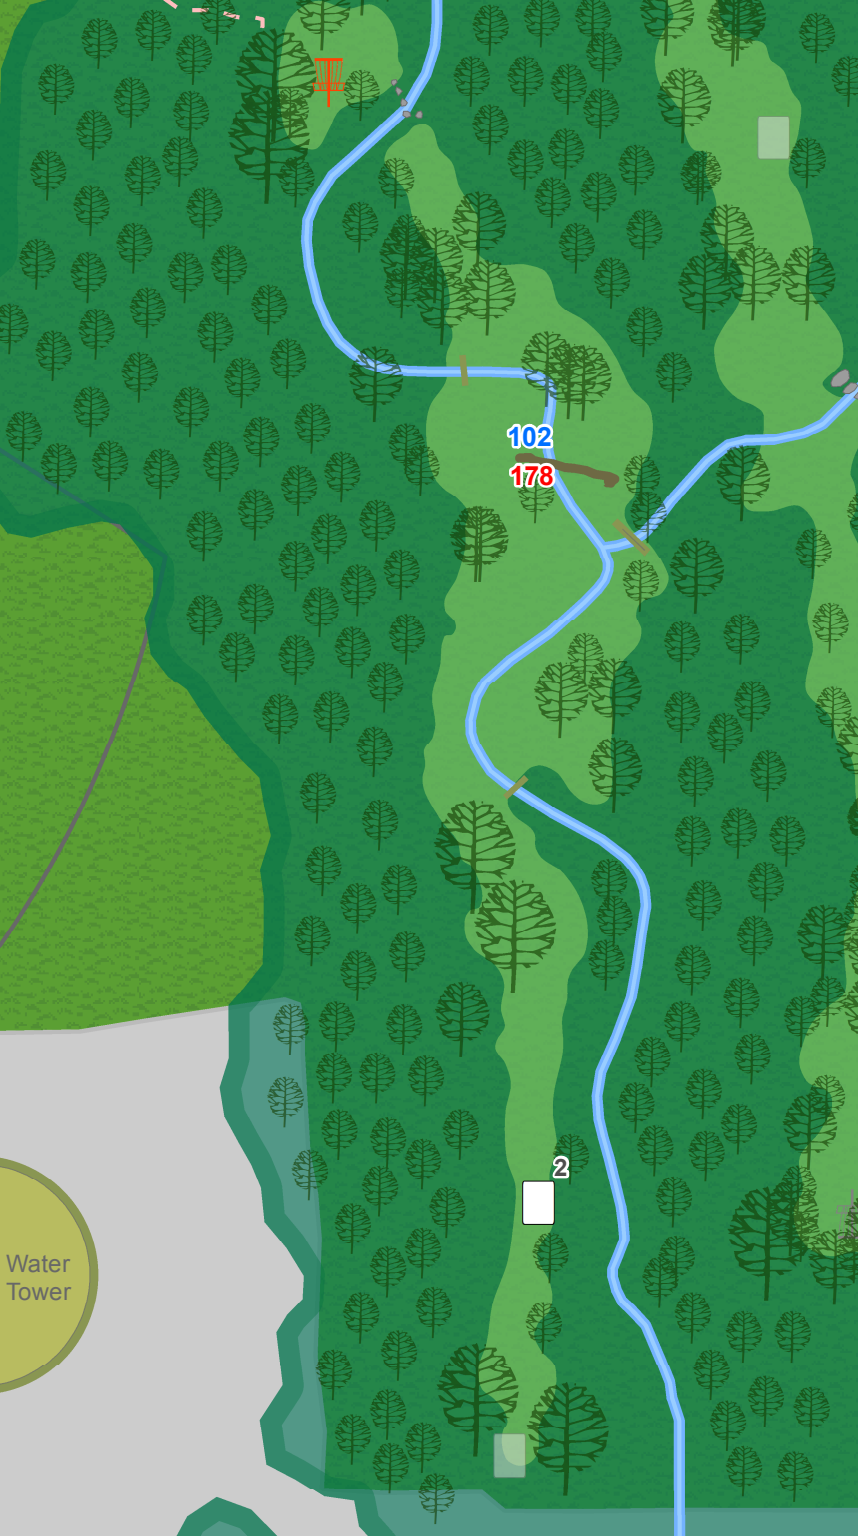

Westwood Park

Disc Golf Course

"Megiddo"

Westwood
Park
"Megiddo"

1

Par 3

258

Westwood
Park
"Megiddo"

2
Par 3
276

Hole Specific Notes:

Water is casual.

Water
Tower

Westwood
Park
"Megiddo"

3
Par 3
219

Hole Specific Notes:

Water is casual.

Westwood
Park
"Megiddo"

4
Par 4
405

Hole Specific Notes:

Water is casual.

25

78
262

5

Westwood
Park
"Megiddo"

5
Par 3
315

Westwood
Park
"Megiddo"

6

Par 3

186

89
102

6

Westwood
Park
"Megiddo"