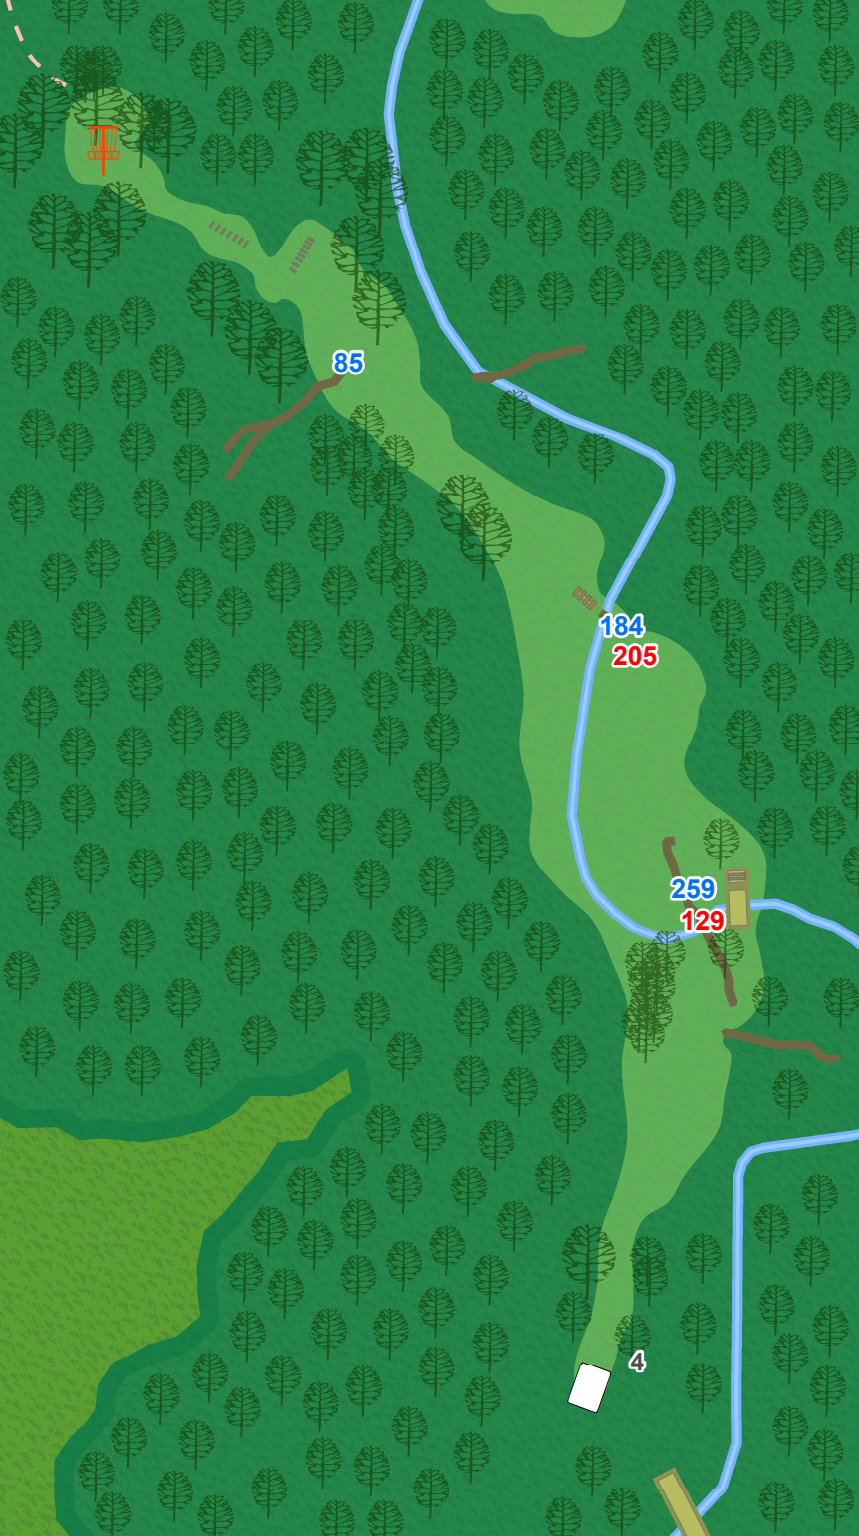

Westwood Park

Disc Golf Course

"Megiddo"

Westwood
Park
"Megiddo"

1

Par 3

258

Westwood
Park
"Megiddo"

2
Par 3
276

Hole Specific Notes:

Water is casual.

Water
Tower

Westwood
Park
"Megiddo"

3
Par 3
219

Hole Specific Notes:

Water is casual.

Westwood
Park
"Megiddo"

4
Par 4
405

Hole Specific Notes:

Water is casual.

25

78
262

5

Westwood
Park
"Megiddo"

5
Par 3
315

Westwood
Park
"Megiddo"

6

Par 3

186

89
102

6

Westwood
Park
"Megiddo"