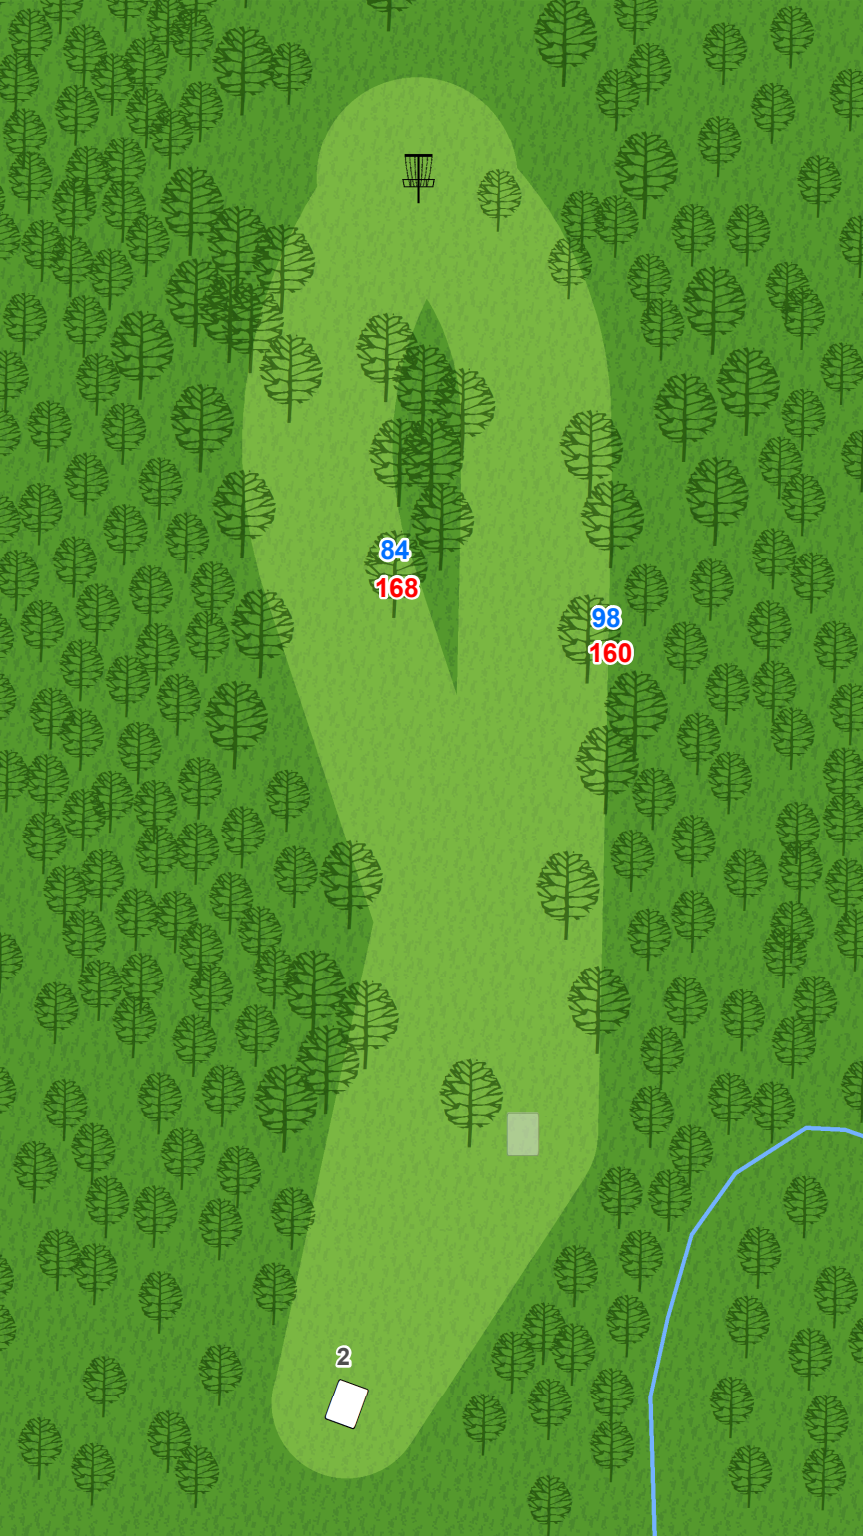

## Disc Golf Course

**Northwood  
Park**

**1**

**Par 3  
312 ft**

**Northwood  
Park**

**2**

**Par 3  
243 ft**

**Northwood  
Park**

**3**

**Par 3  
252 ft**

**Northwood  
Park**

**4**

**Par 3  
345 ft**