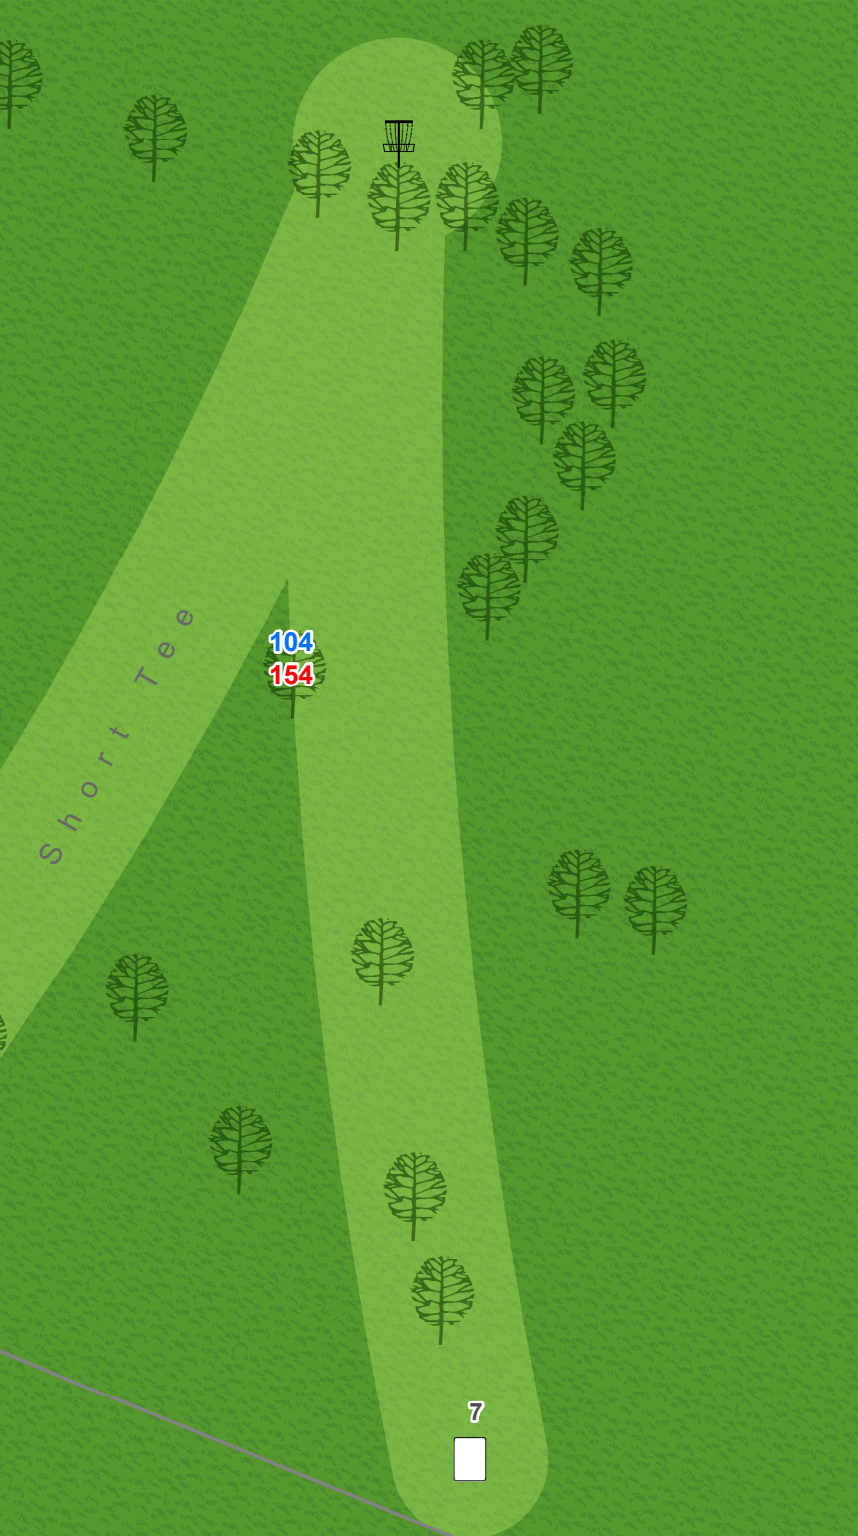

Northwood Park

7

Par 3 270 ft

Water is casual.