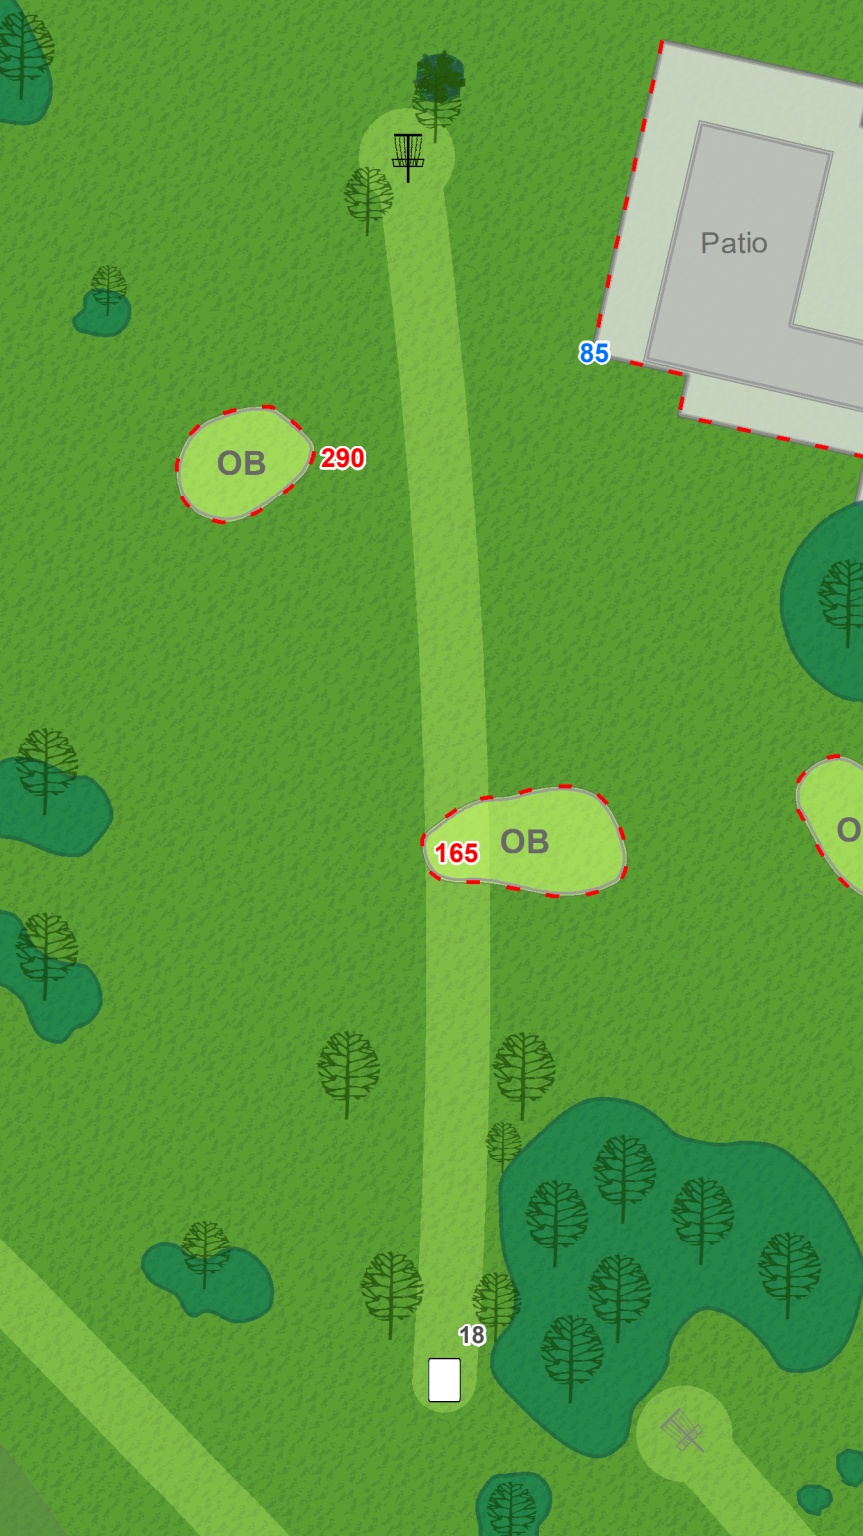

Sunset
Hills

15

Par 3
229 ft

Sunset Hills

16

Par 3
352 ft

Sunset Hills

17

Par 4 525 ft

Tall grass on left side
fairway is OB.

Sunset Hills

18

Par 3 383 ft

Patio area and practice greens are OB

Legend

Tee

Basket

- - Out of Bounds

150 Distance From Tee

25 Distance To Hole