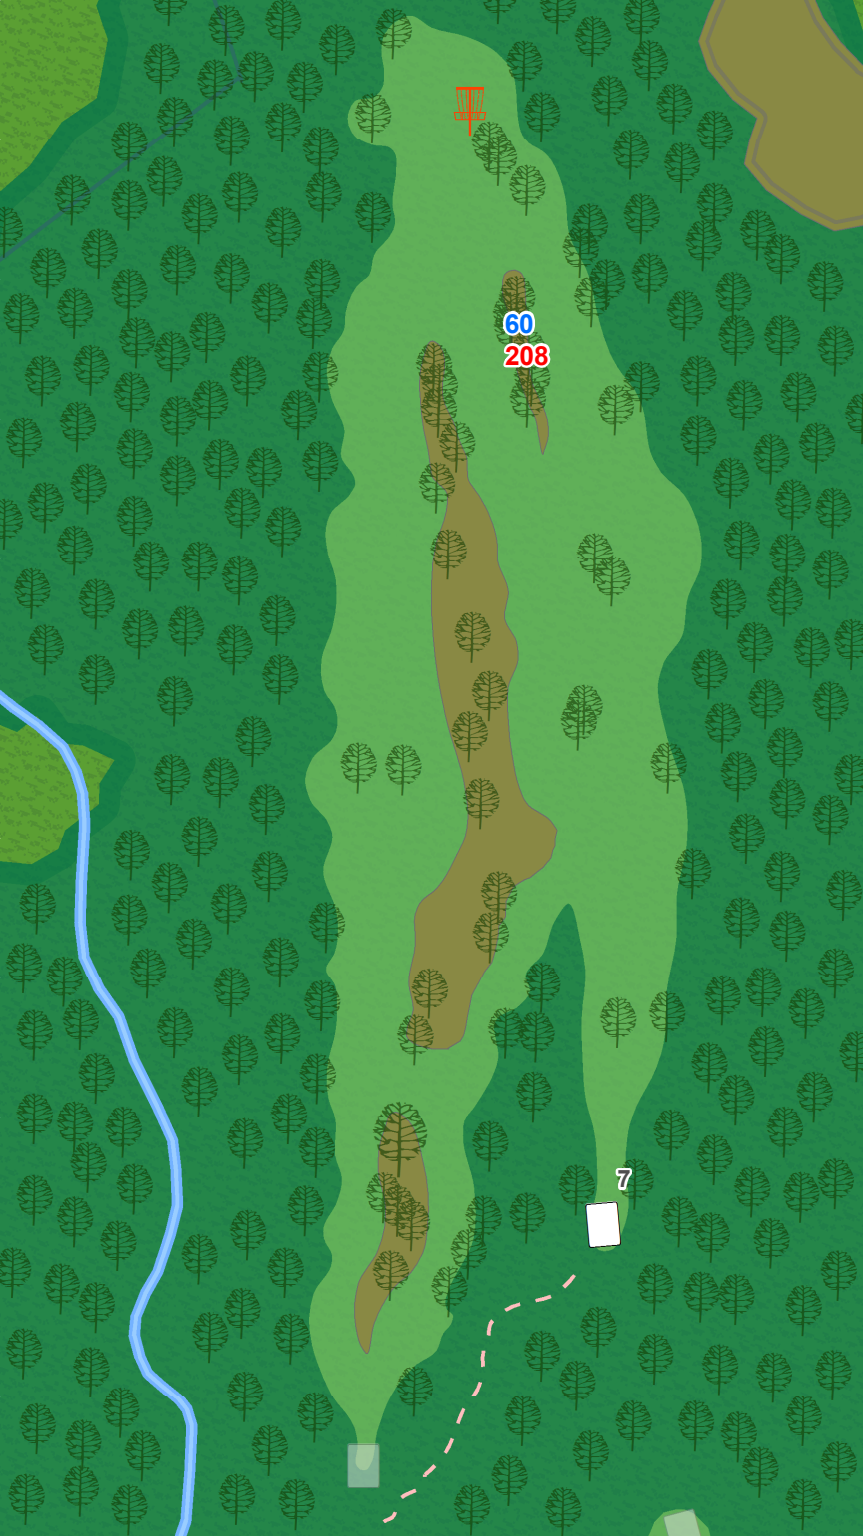

# Par 4 405 ft

Water is casual.

**Westwood  
Park  
"Megiddo"**

**5**

**Par 3  
315 ft**

25

78  
262

5

**Westwood  
Park  
"Megiddo"**

**6**

**Par 3  
186 ft**

Water is casual.

**89  
102**

**6**

**Westwood  
Park**

**"Megiddo"**

**7**

**Par 3  
294 ft**

**Westwood  
Park  
"Megiddo"**

**8**

**Par 3  
435 ft**

OB long of basket over  
the roped line.

**Westwood  
Park**

**"Megiddo"**