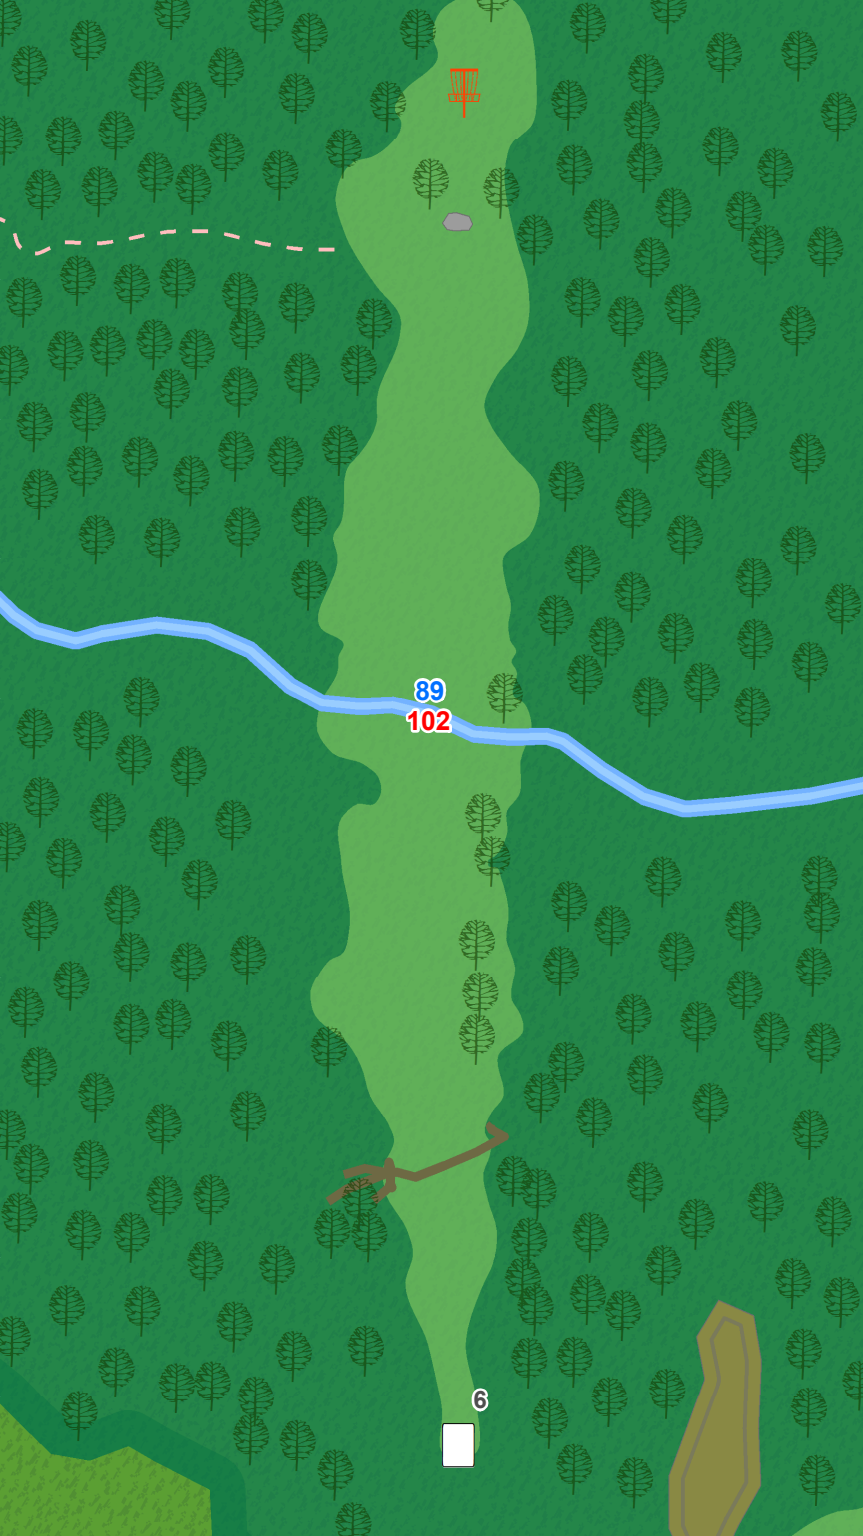

# Par 4 405 ft

Water is casual.

**Westwood  
Park  
"Megiddo"**

**5**

**Par 3  
315 ft**

25

78  
262

5

**Westwood  
Park  
"Megiddo"**

**6**

**Par 3  
186 ft**

Water is casual.

**89  
102**

**6**

**Westwood  
Park**

**"Megiddo"**