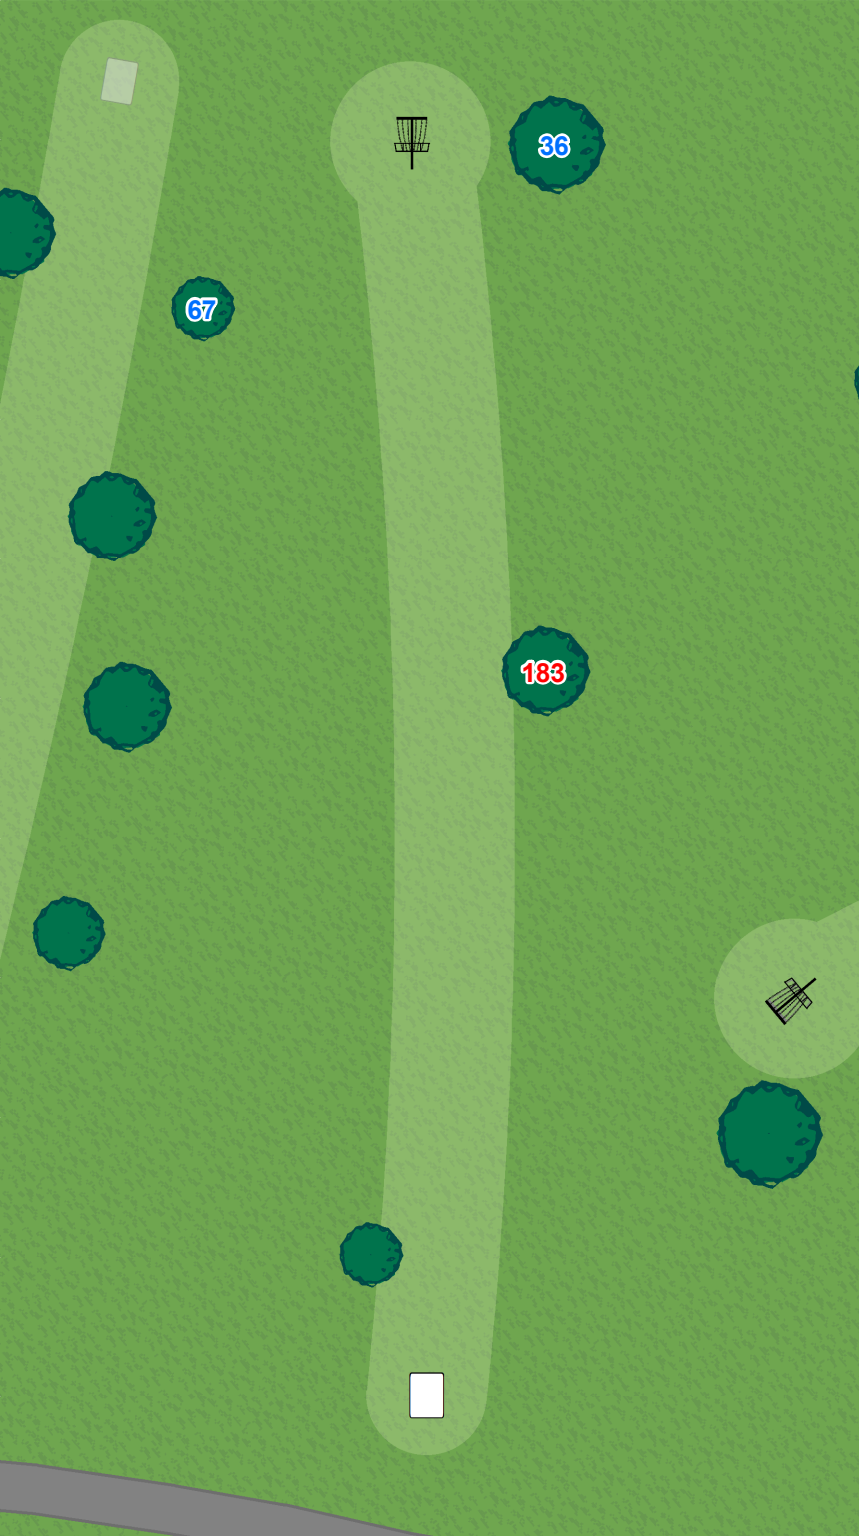

**Par 3
270 ft**

On or over
pavement to
the left is OB.

Washington
Park

9

Par 3
309 ft

Washington Park

10

Par 3
276 ft

On or over
pavement long
of basket is
OB.

Washington
Park

11

Par 3
249 ft

On or over
pavement left
is OB.

Washington Park

12

Par 4 510 ft