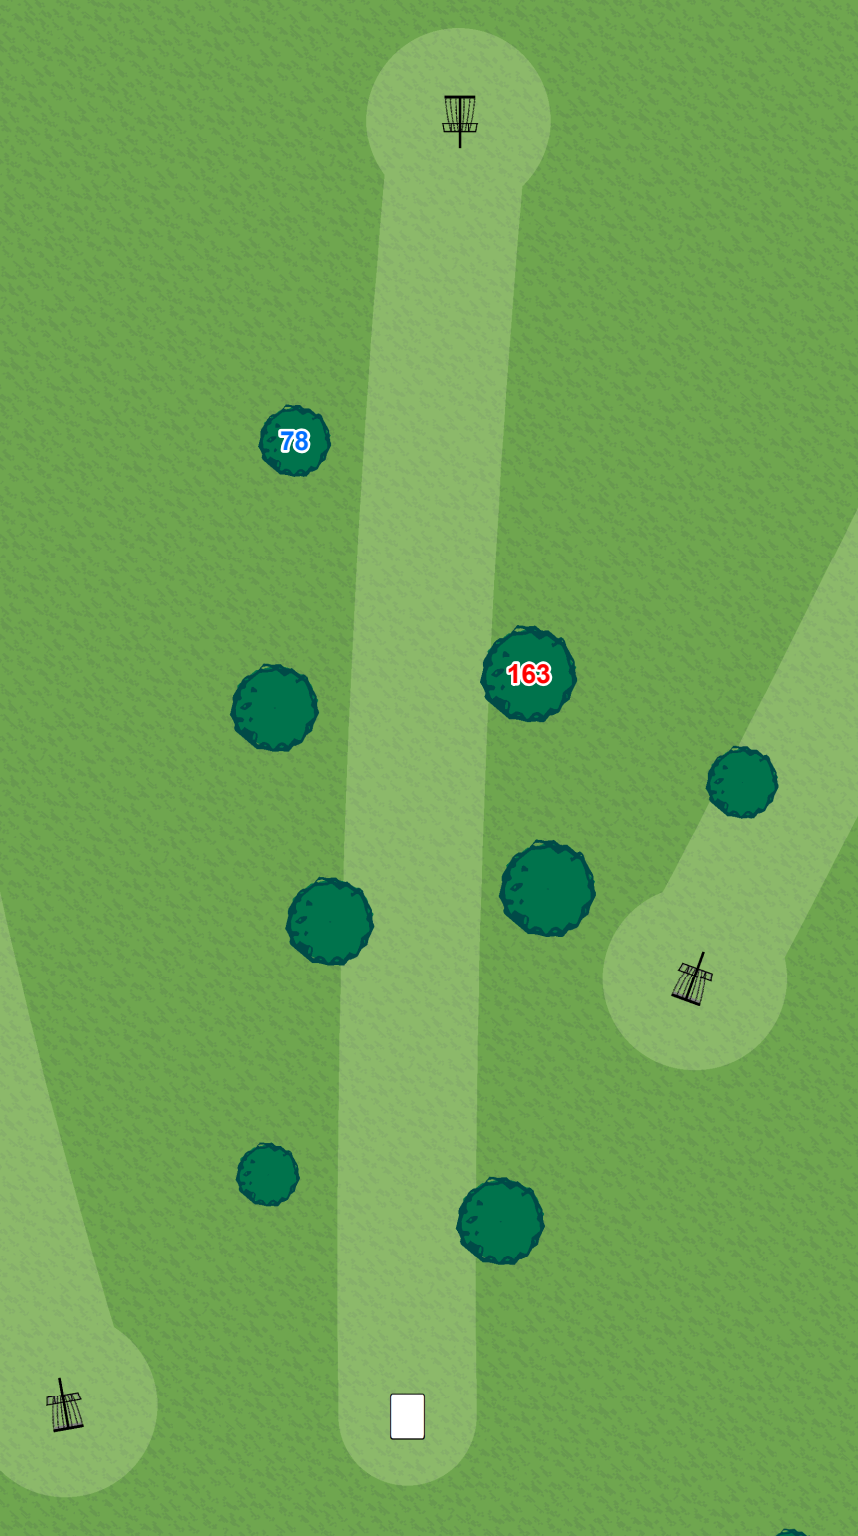

Washington Park

10

Par 3
276 ft

On or over
pavement long
of basket is
OB.