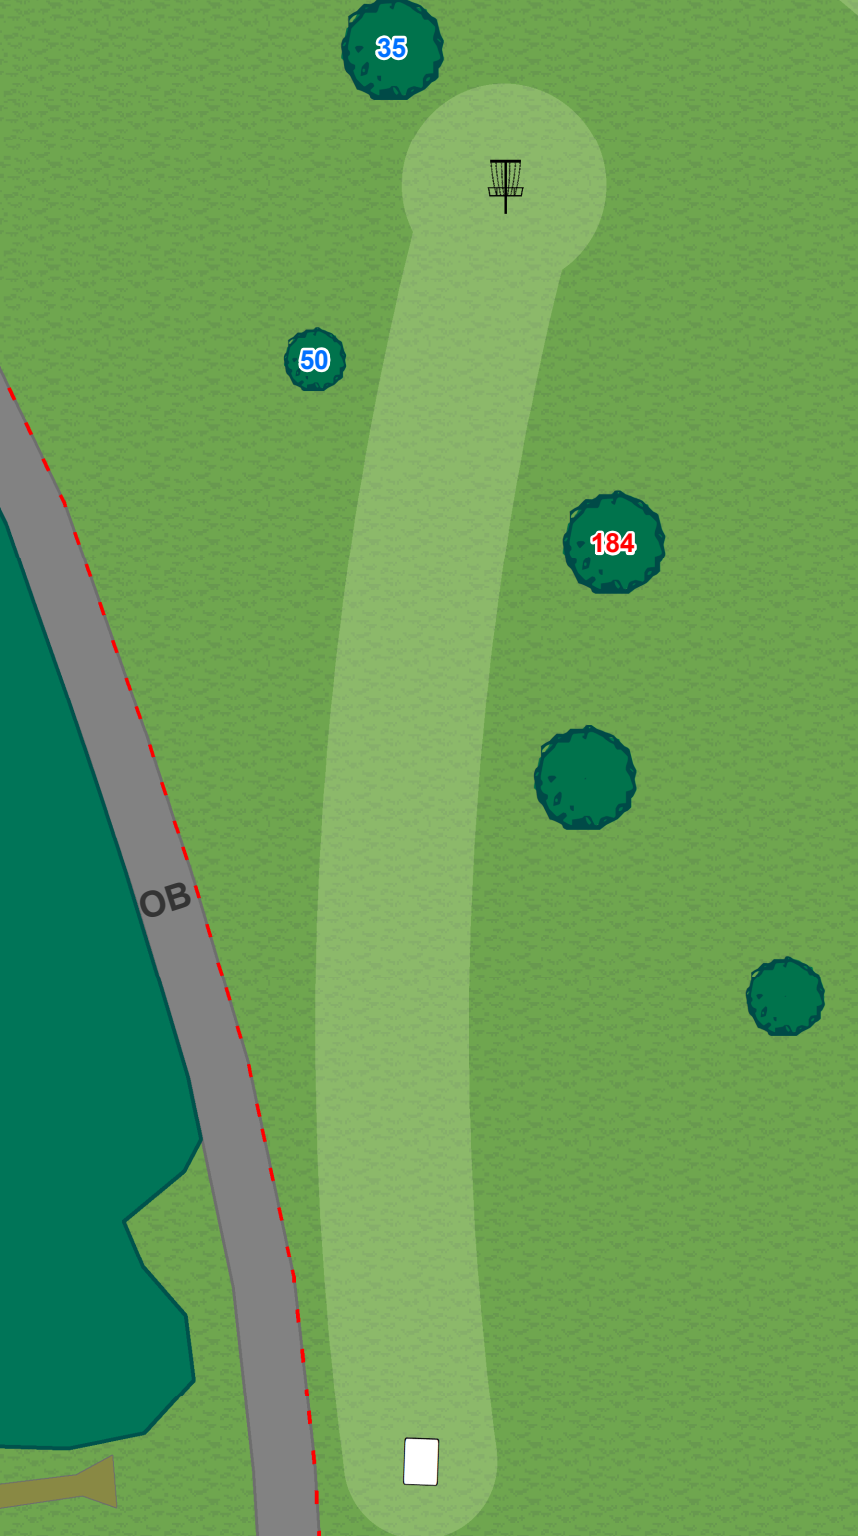

Par 3
258 ft

On or over
pavement long
of basket is
OB.

23

87

189

Volleyball
Court

**Washington
Park**

8

**Par 3
270 ft**

On or over
pavement to
the left is OB.

Washington
Park

9

Par 3
309 ft

Washington Park

10

Par 3
276 ft