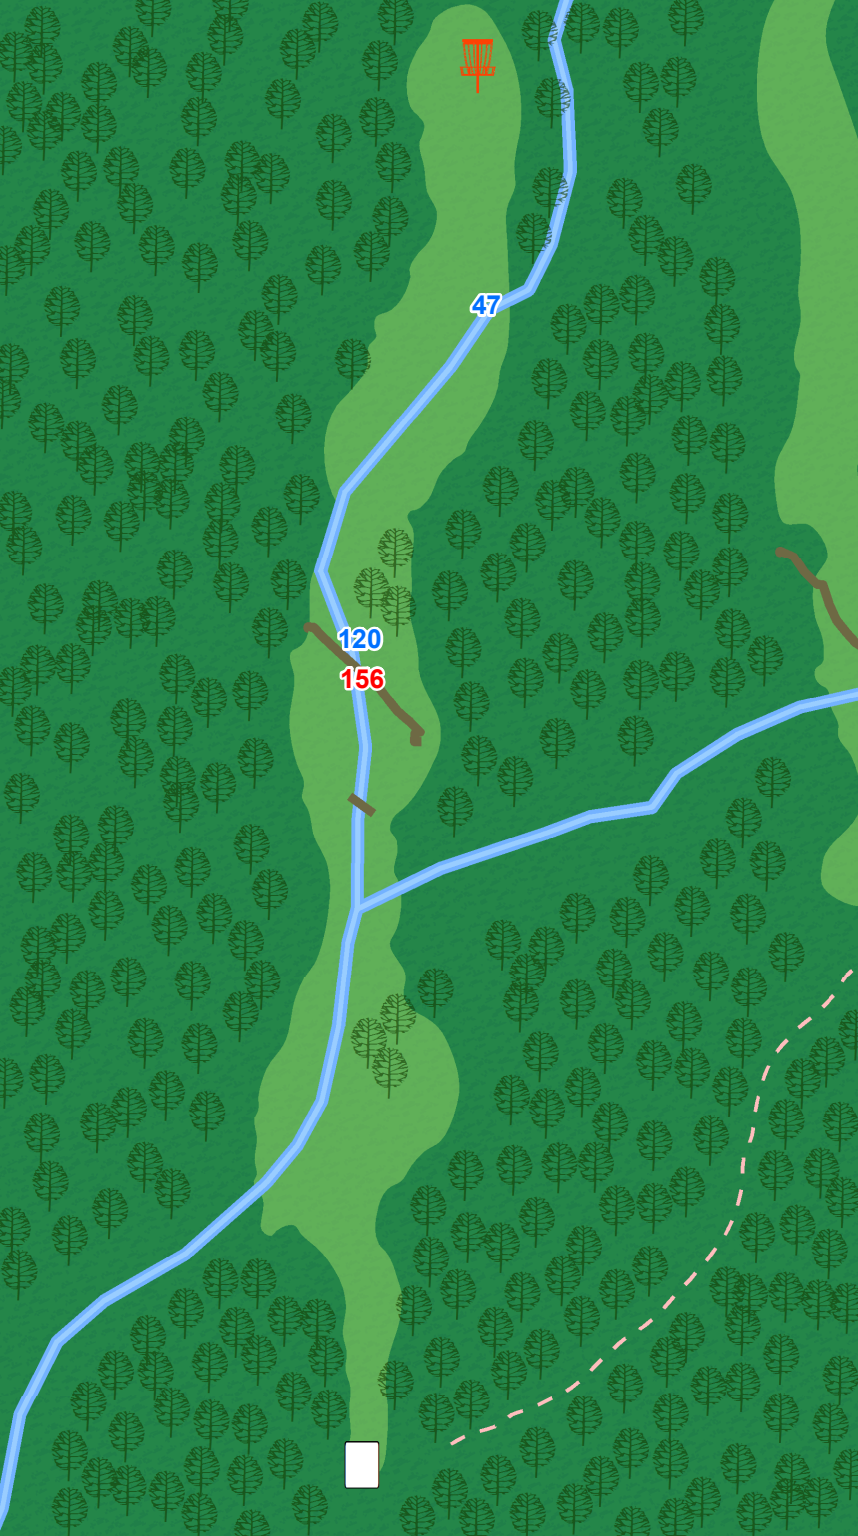

33
302

202
127

OB

**Westwood
Park**

"Megiddo"

14

**Par 3
287 ft**

Water is casual.

**Westwood
Park**

"Megiddo"

15

**Par 4
474 ft**

**Westwood
Park**

"Megiddo"

16

**Par 3
216 ft**