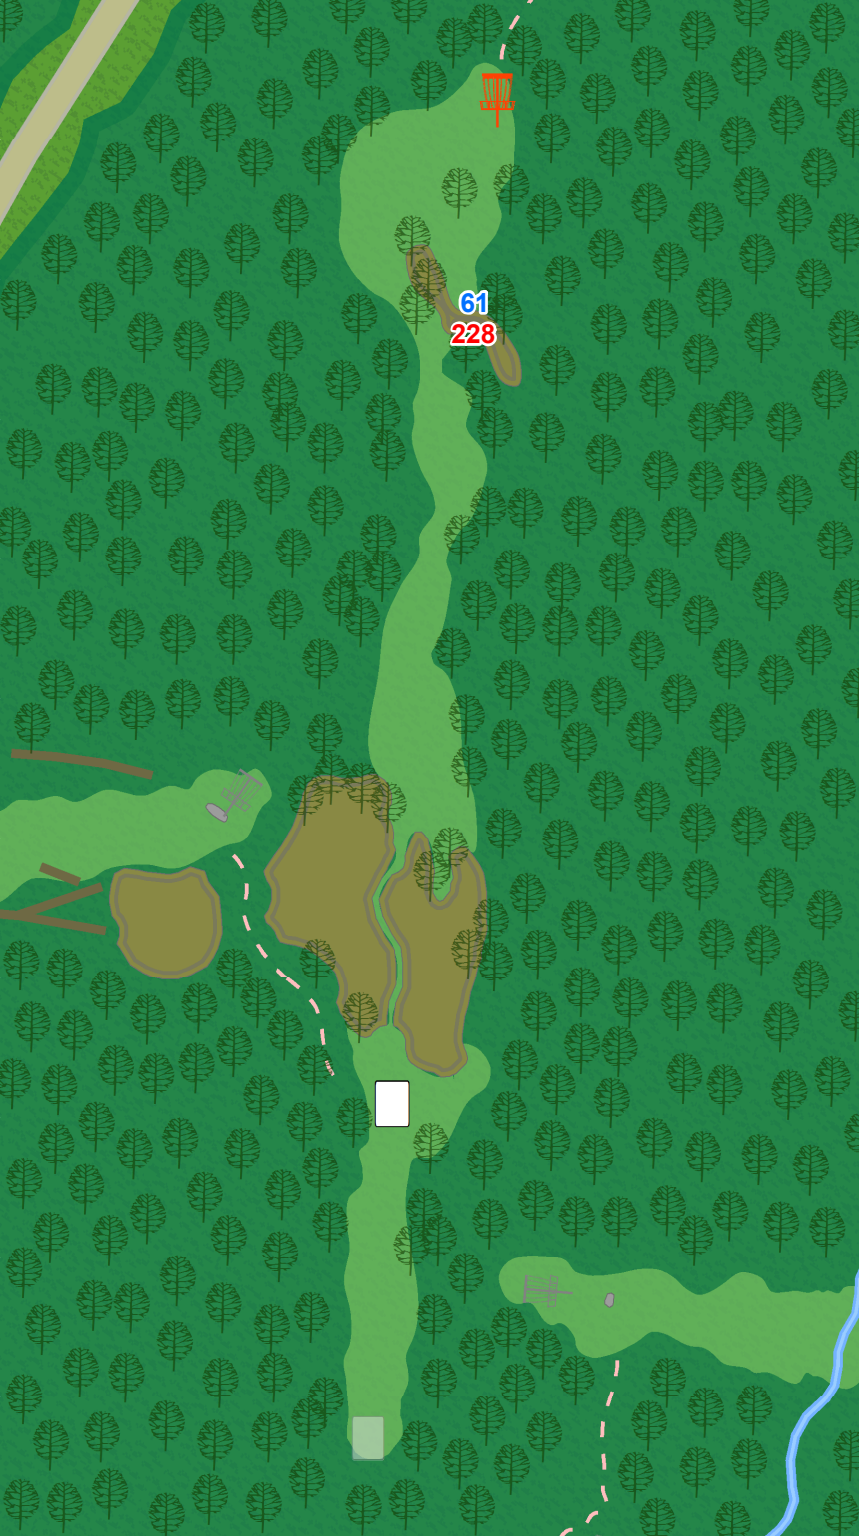

"Megiddo"

9

**Par 3
228 ft**

105
136

**Westwood
Park**

"Megiddo"

10

**Par 3
294 ft**

Westwood Park

"Megiddo"

11

Par 3
387 ft

OB left of rope line
on left hand side
that borders the
creek. Water is
casual everywhere
else.

**Westwood
Park**

"Megiddo"

12