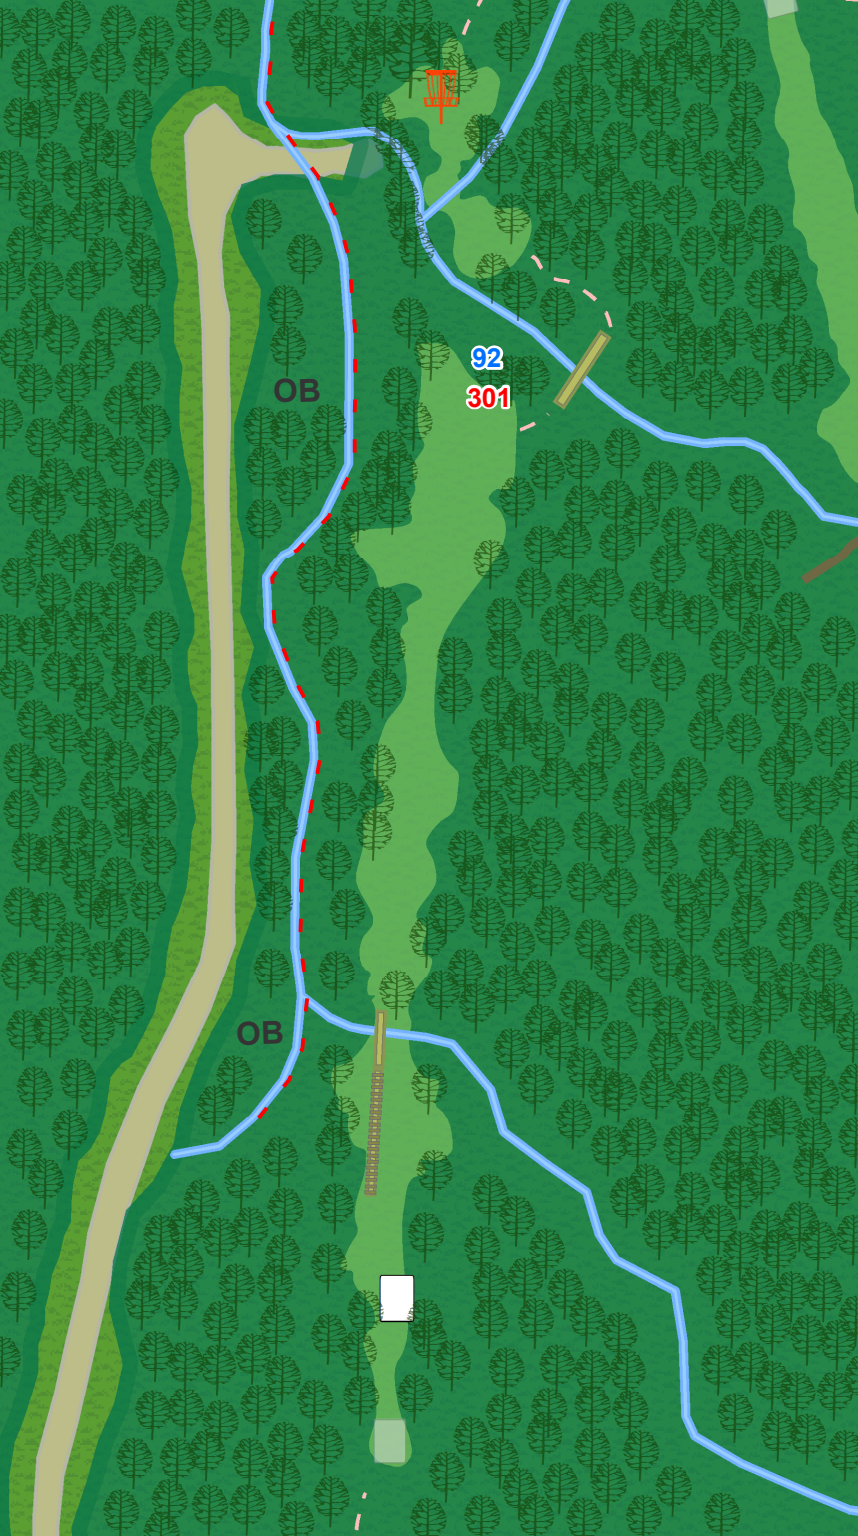

"Megiddo"

9

**Par 3
228 ft**

105
136

**Westwood
Park**

"Megiddo"

10

**Par 3
294 ft**

Westwood Park

"Megiddo"

11

Par 3
387 ft

OB left of rope line
on left hand side
that borders the
creek. Water is
casual everywhere
else.

**Westwood
Park**

"Megiddo"

12