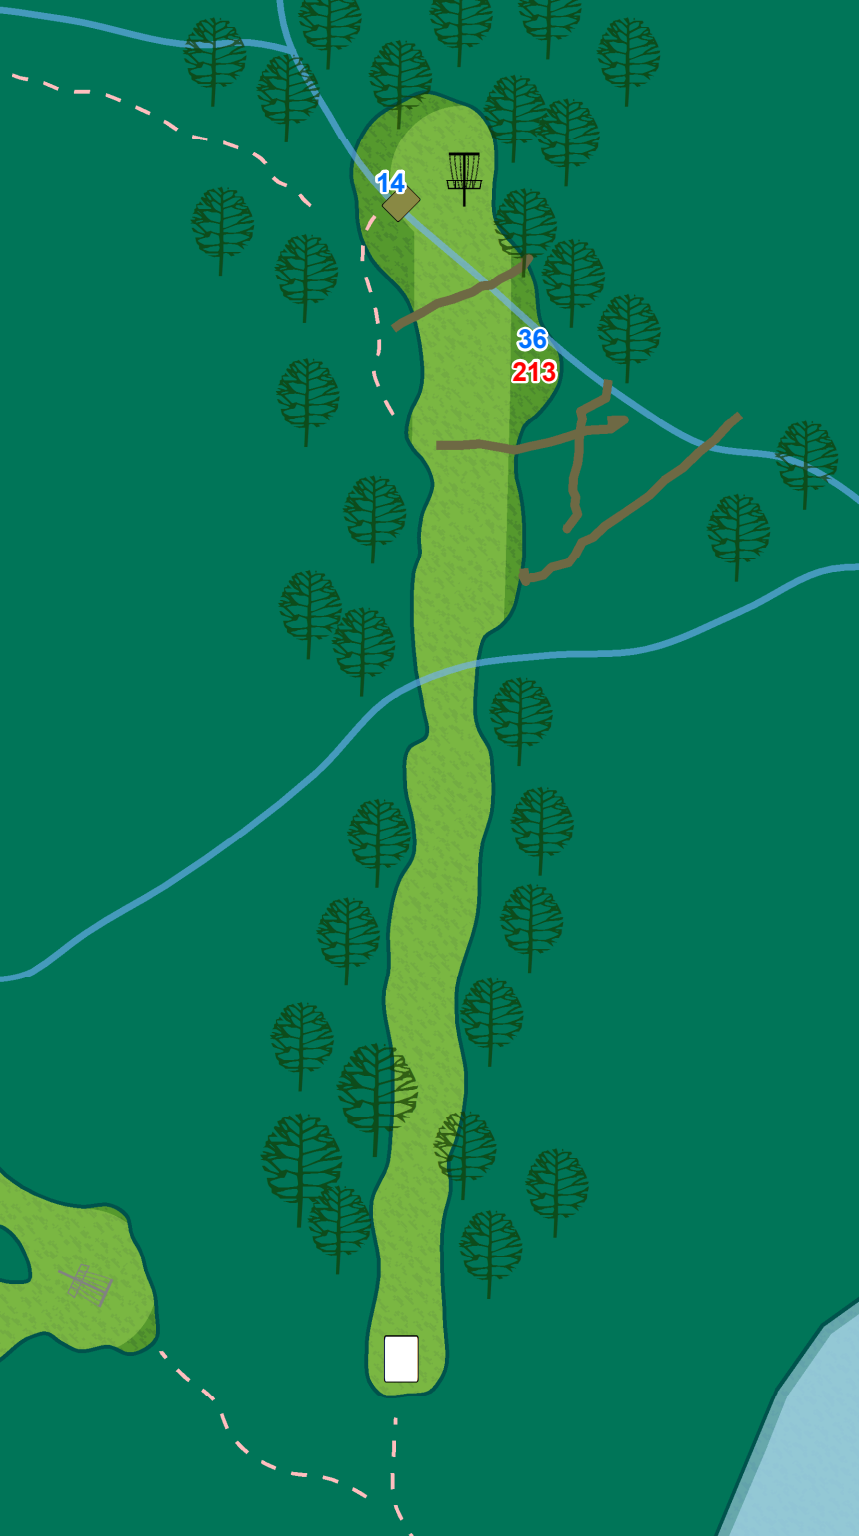

Lake Eureka

4

Par 3
240 ft

Water is played as casual.