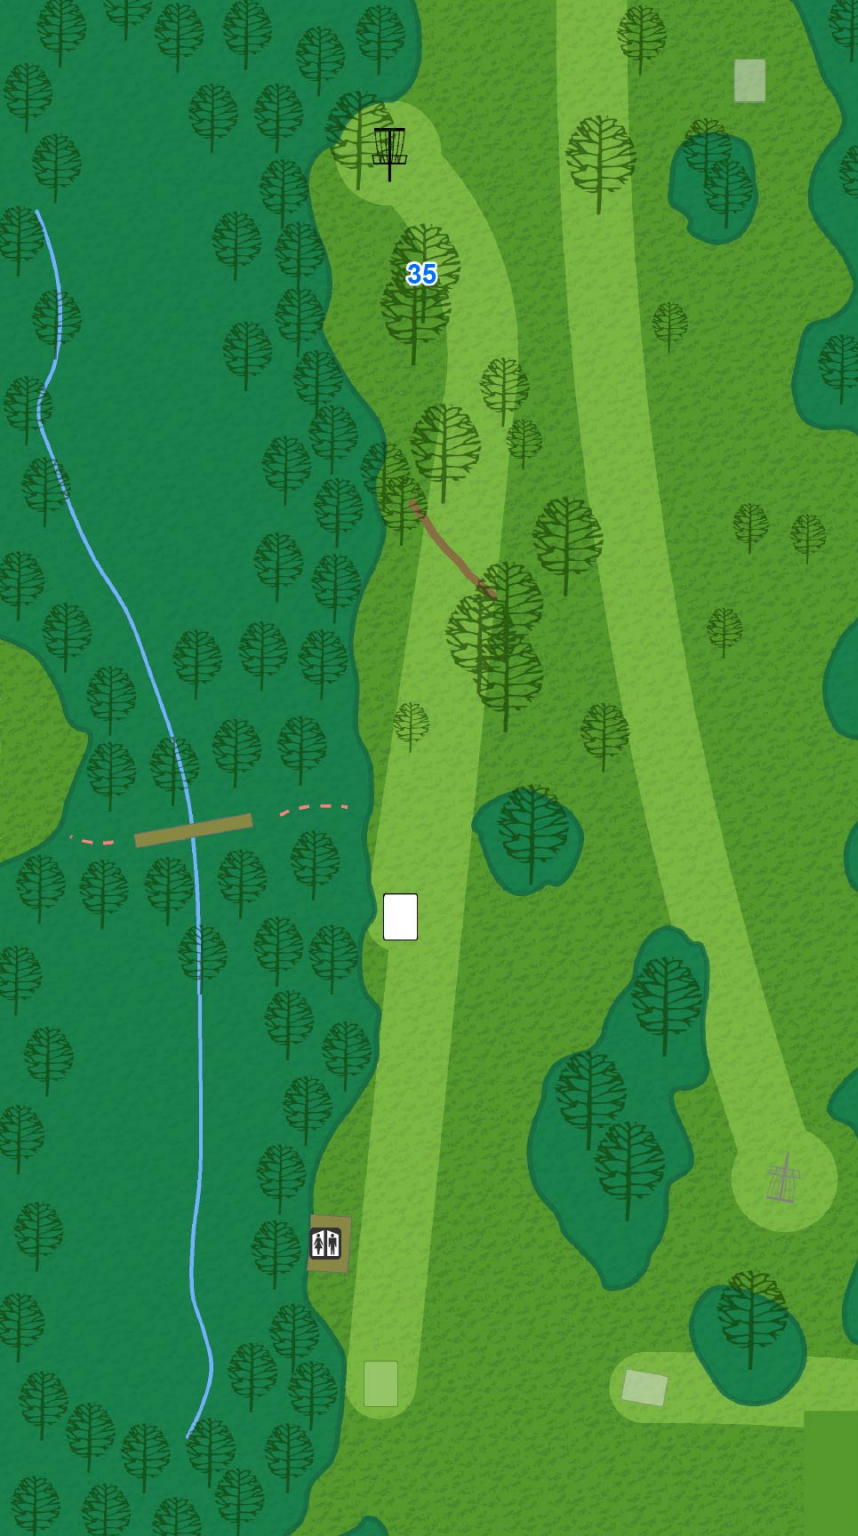

McNAUGHTON PARK
DISC GOLF COURSE

5

Par 3
303 ft

McNAUGHTON PARK
DISC GOLF COURSE

6

Par 3

207 ft

McNAUGHTON PARK
DISC GOLF COURSE

7

Par 3
396 ft

Lake to the left is
OB.

Teepee

McNAUGHTON PARK
DISC GOLF COURSE

8

Par 3

276 ft

Lake to the left is
OB.

McNAUGHTON PARK
DISC GOLF COURSE

9

Par 3
255 ft

Lake is OB.

McNAUGHTON PARK
DISC GOLF COURSE

10

Par 4
363 ft