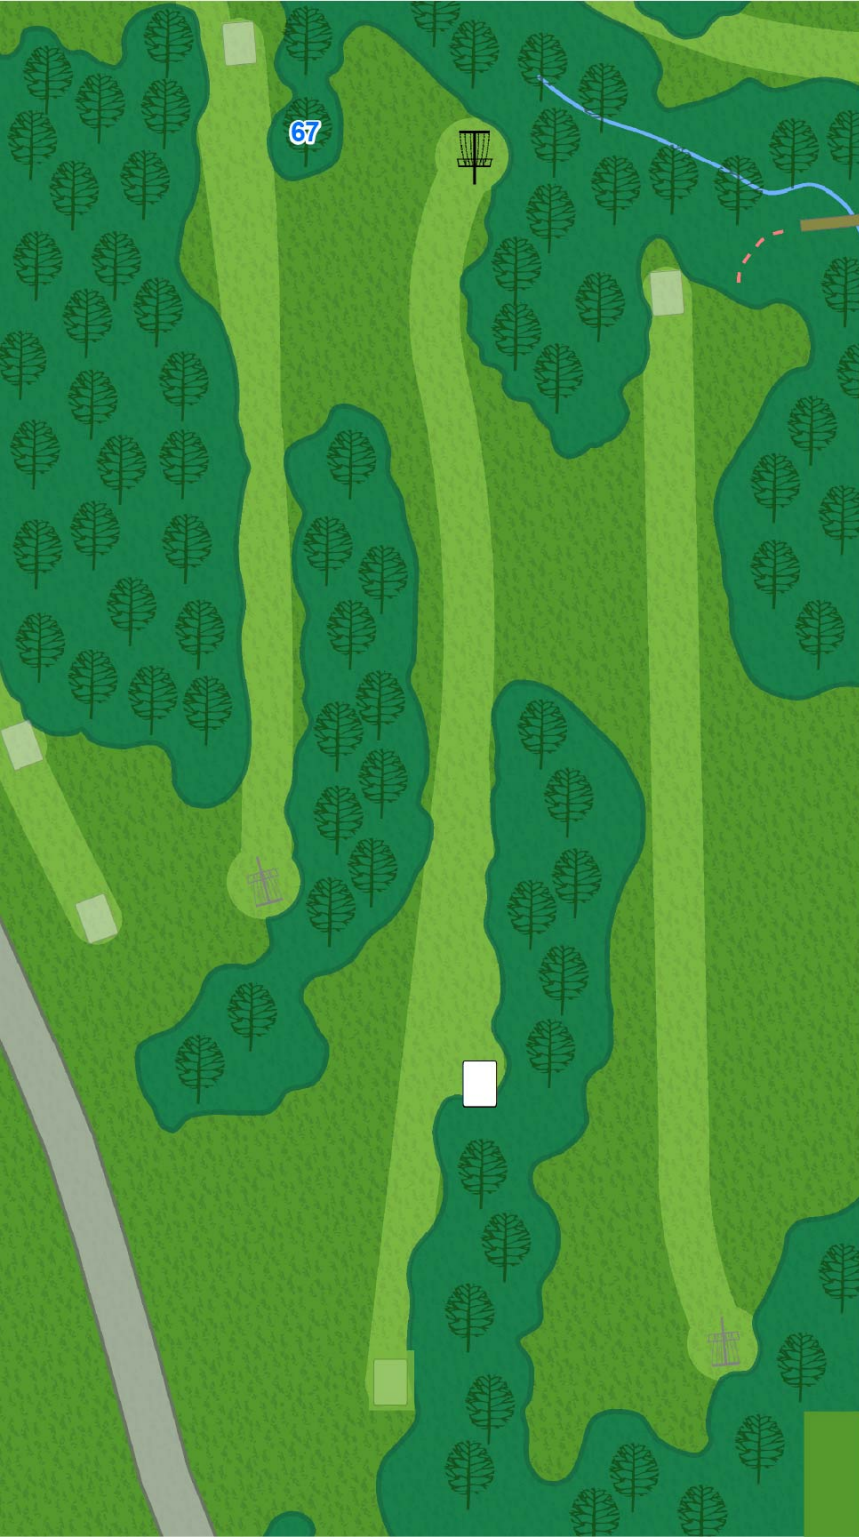

McNAUGHTON PARK
DISC GOLF COURSE

14

Par 3

269 ft