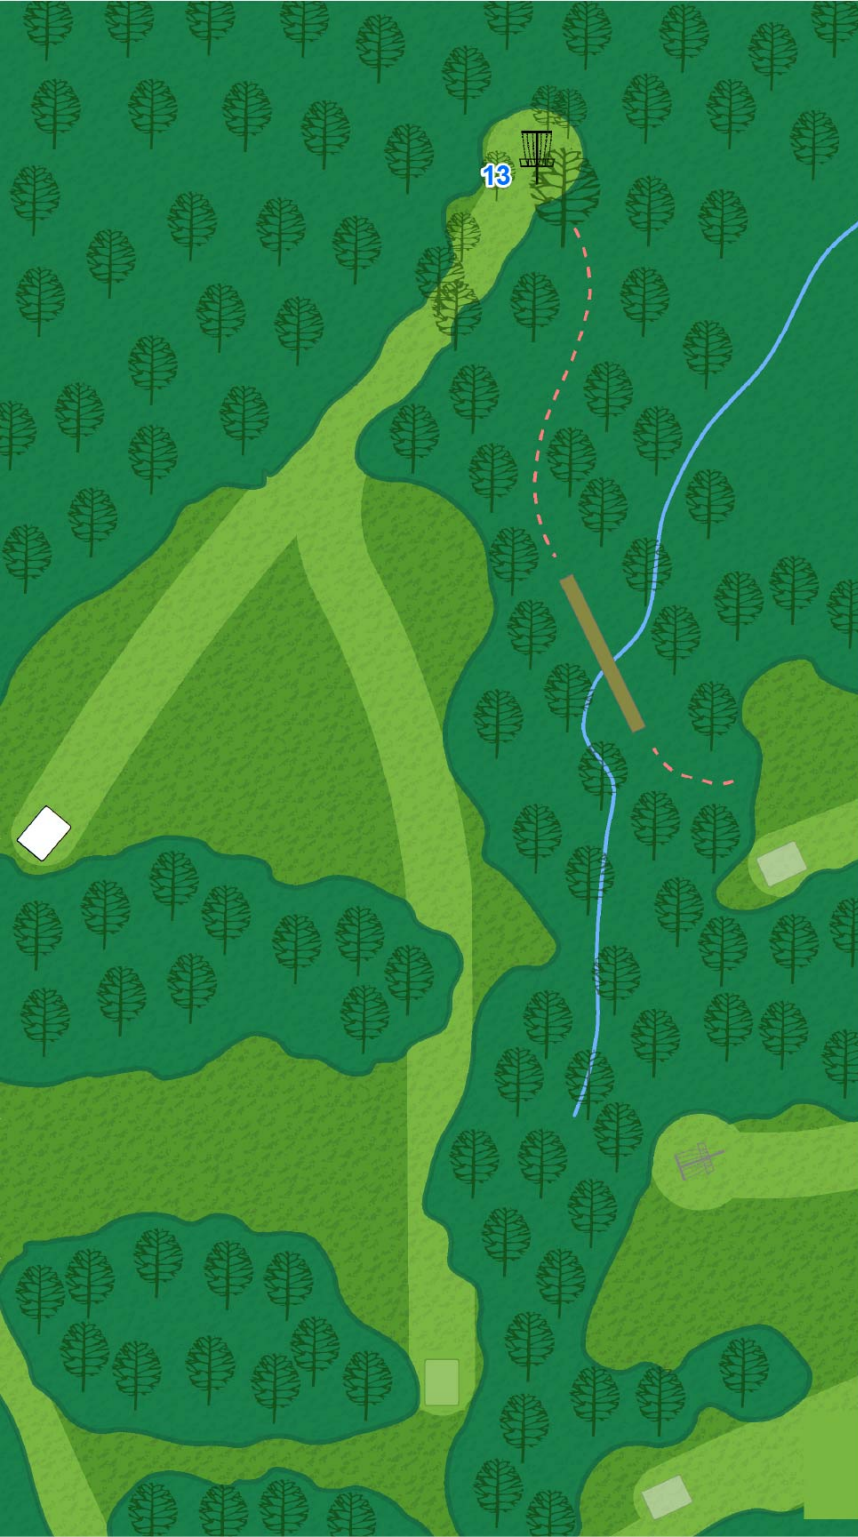

Lake to the left is
OB.

McNAUGHTON PARK
DISC GOLF COURSE

9

Par 3
255 ft

Lake is OB.

McNAUGHTON PARK
DISC GOLF COURSE

10

Par 4
363 ft

35

McNAUGHTON PARK
DISC GOLF COURSE

11

Par 3

297 ft

McNAUGHTON PARK
DISC GOLF COURSE

12

Par 3

252 ft

McNAUGHTON PARK
DISC GOLF COURSE

14

Par 3

269 ft

McNAUGHTON PARK
DISC GOLF COURSE

15

Par 3