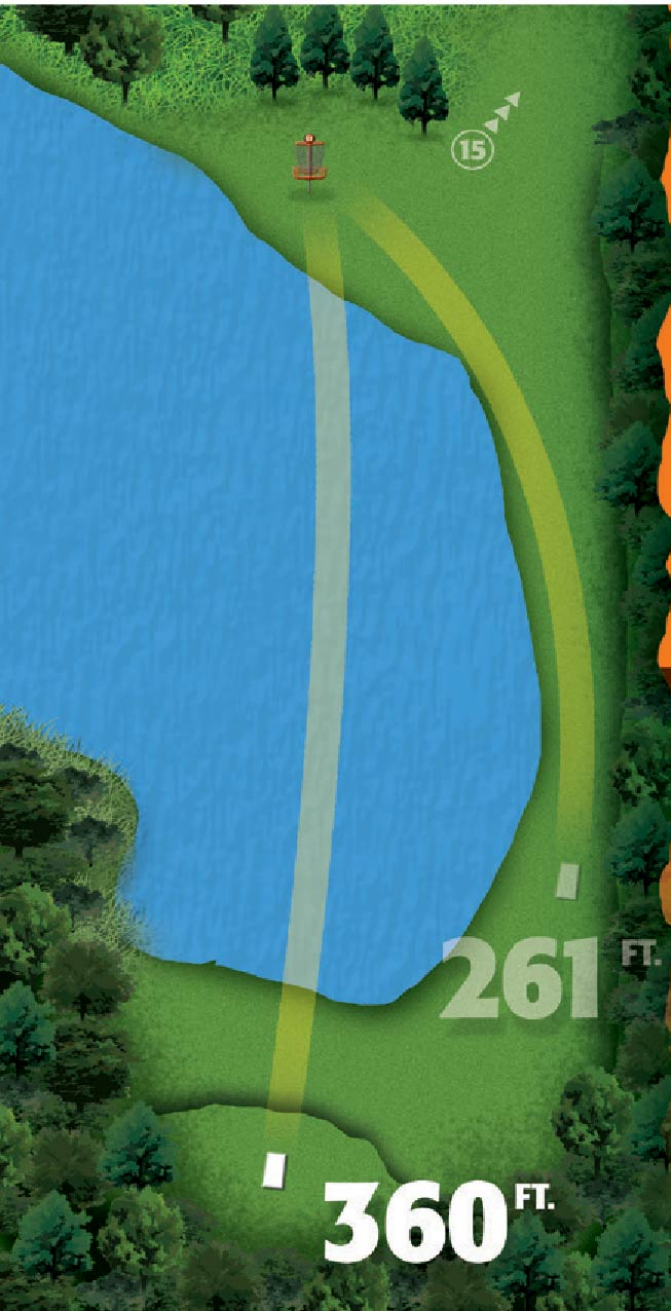

## BILLY GOAT CLIMB

PAR 3

Wildlife  
Prairie  
PARK 

200 FT.

376 FT.

# WILDLIFE DGC MA1 LAYOUT