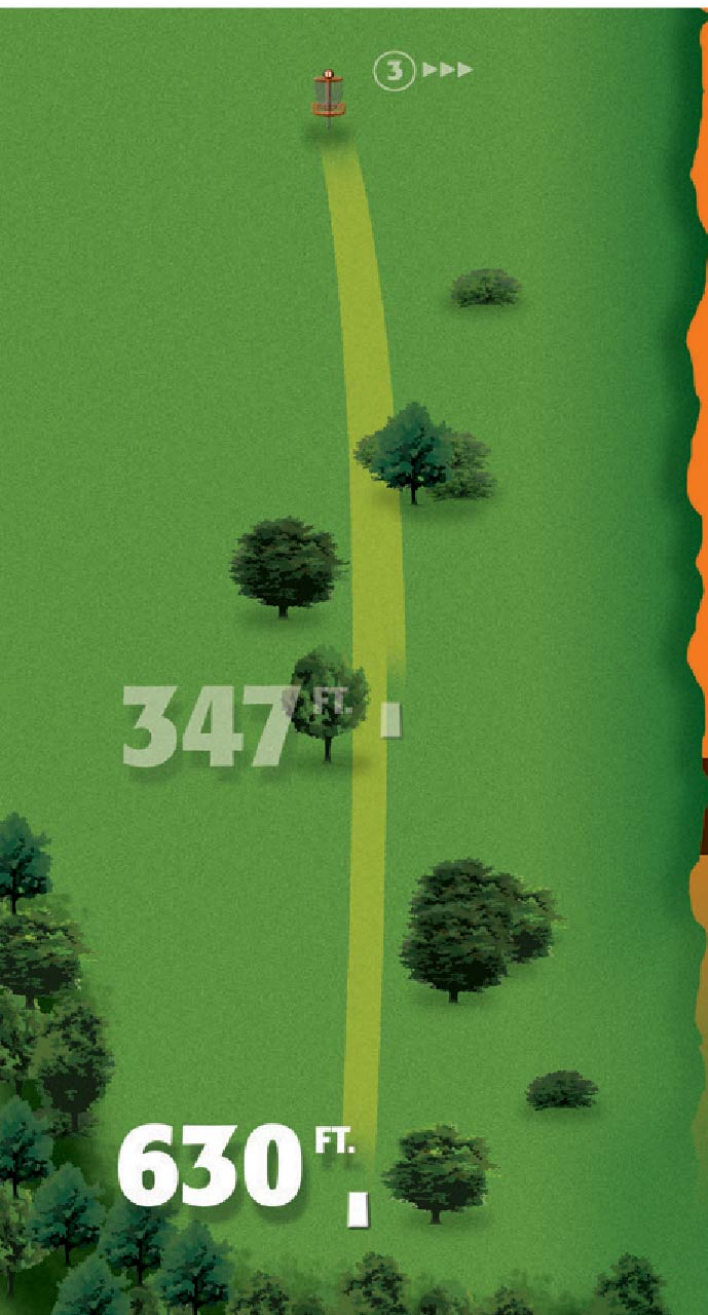

### PAR 4

EXECUTIVE

# WILDLIFE DGC MA1 LAYOUT