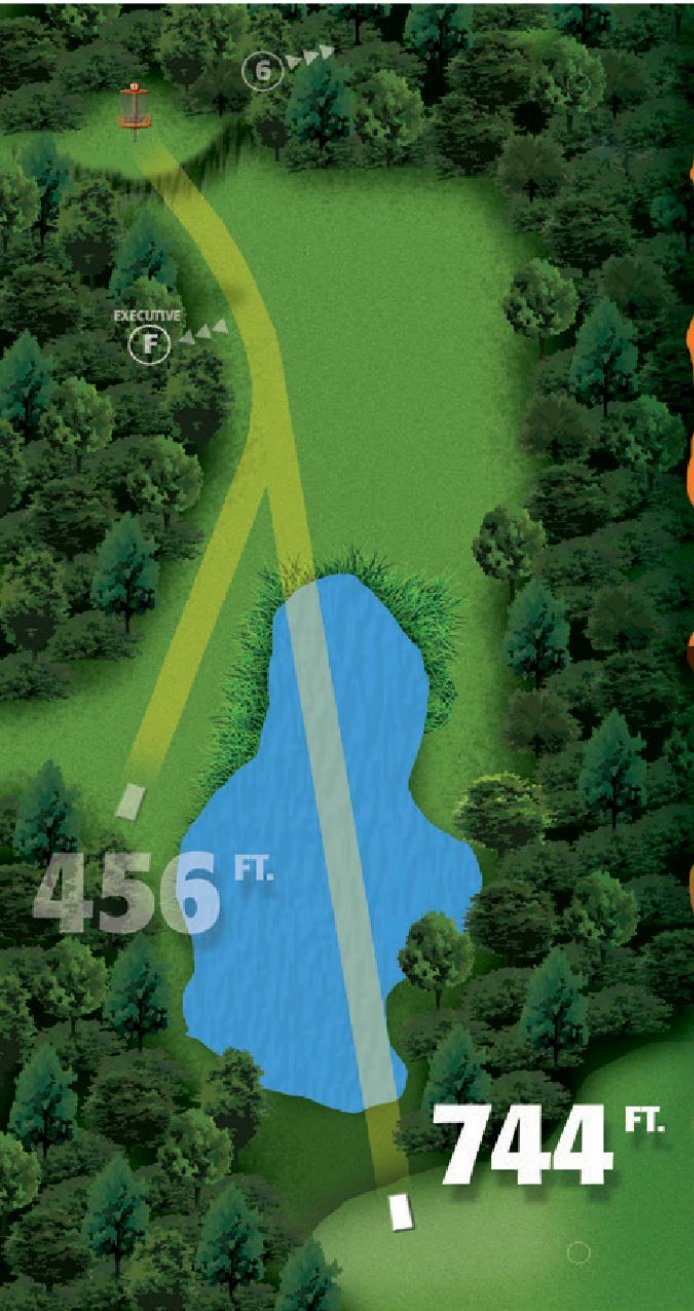

# WILDLIFE DGC MA1 LAYOUT

# 4

BLACK BEAR  
BACK HAND

PAR 3

EXECUTIVE

D

232 FT.

393 FT.