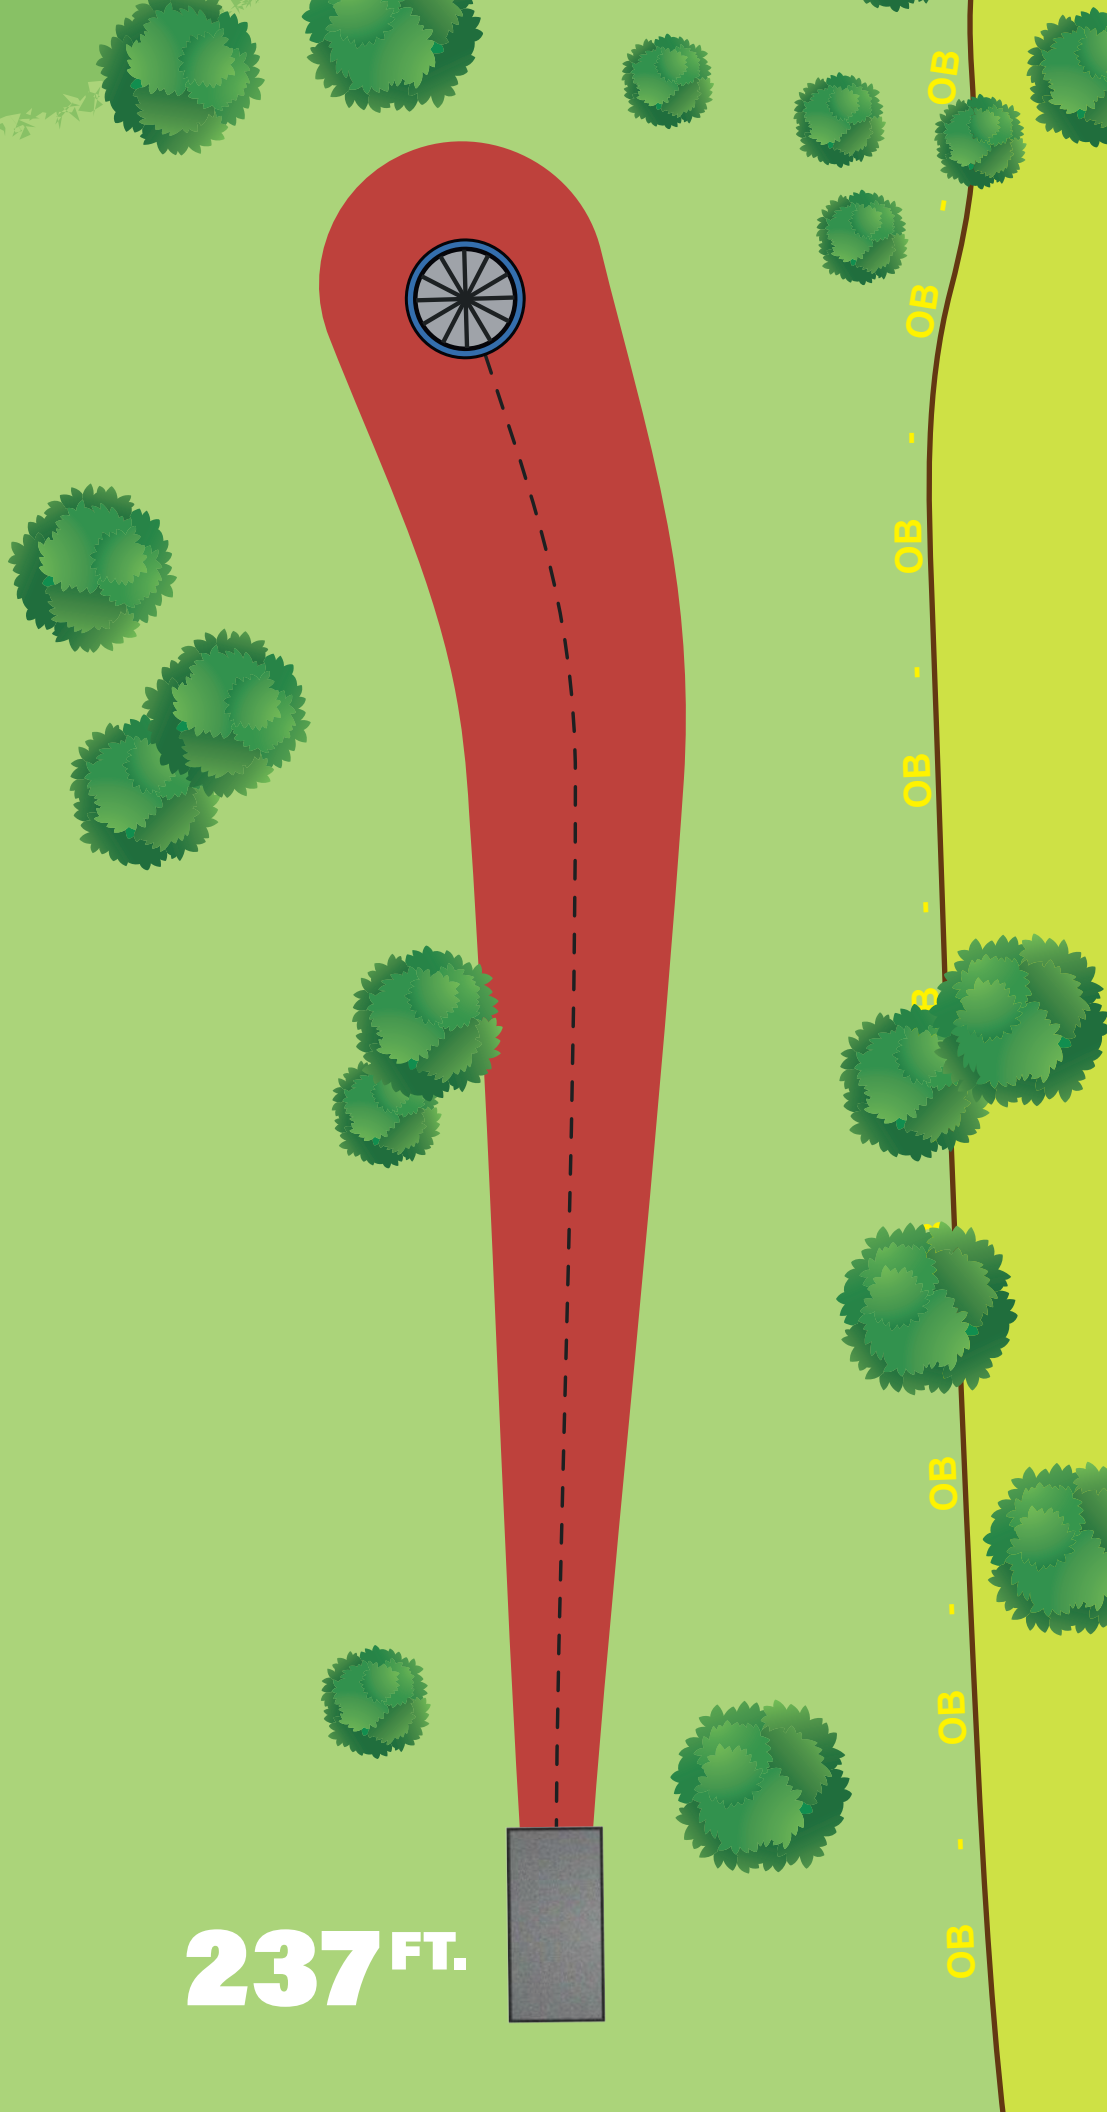

237 FT.

THREE SISTERS
DISC GOLF COURSE

Over the fence on the right side is OB.

13
PAR 3