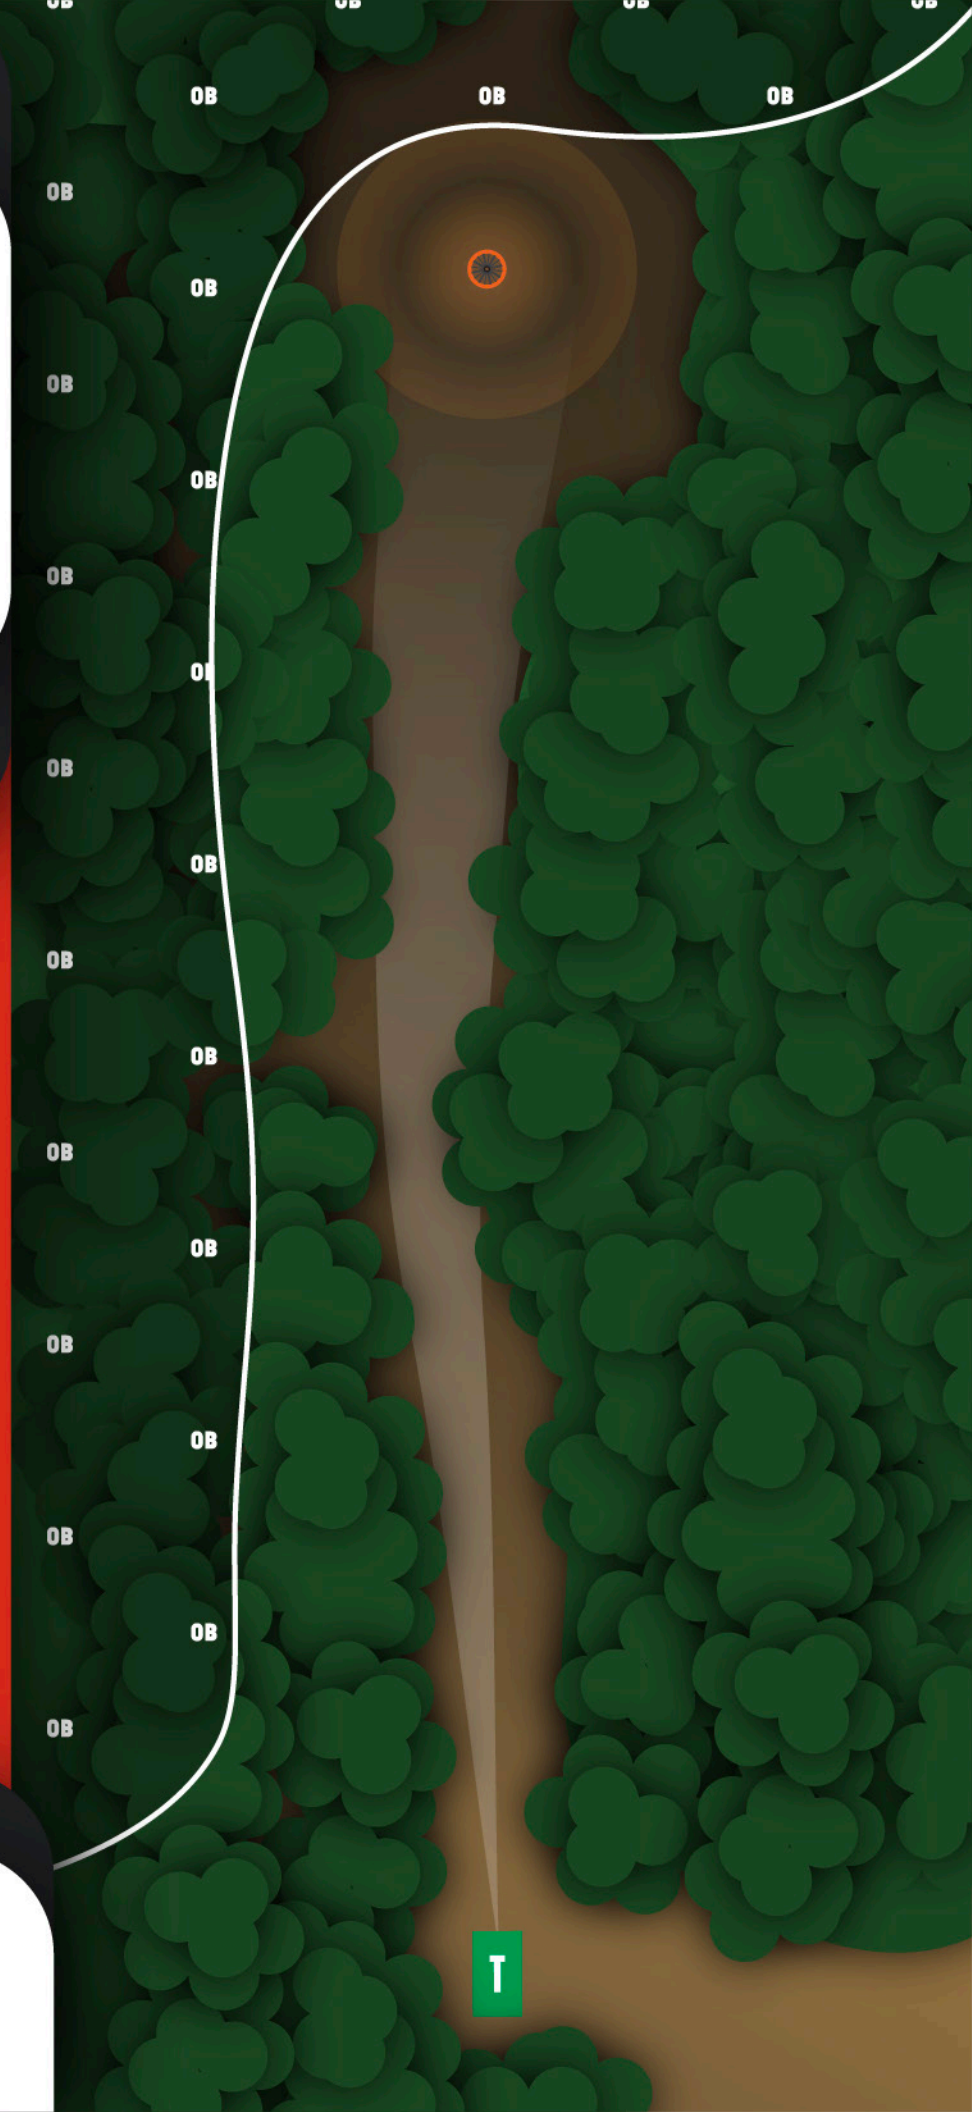

NORTHWOOD BLACK

CADDIE BOOK

NORTHWOOD BLACK

LEDGESTONE CADDIE GUIDE 2024

COURSE DETAILS — NORTHWOOD PARK

MORTON, IL, USA

SCORE CARD

HOLE	1	2	3	4	5	6	7	8	9	F9	
PAR	3	4	4	4	4	5	3	3	4	34	
DIST. (FT)	455	580	604	637	451	947	325	389	732	5,120	
HOLE	10	11	12	13	14	15	16	17	18	B9	TOT
PAR	3	3	5	4	5	4	3	3	4	34	68
DIST. (FT)	400	380	1050	653	893	650	330	320	703	5,379	10,499

See Hole Notes on each hole map for details on OB areas

NORTHWOOD BLACK

1 PAR 3

LONG TEES

455^{FT}

HOLE RULES AND NOTES

Discs coming to rest left or long of the white stakes are OB.

NORTHWOOD BLACK

**2 PAR
4**

LONG TEES

580^{FT}

HOLE RULES AND NOTES

No OB.

NORTHWOOD BLACK

3 PAR 4

LONG TEES

604^{FT}

HOLE RULES AND NOTES

No OB.

NORTHWOOD BLACK

4 PAR 4

LONG TEES

637^{FT}

HOLE RULES AND NOTES