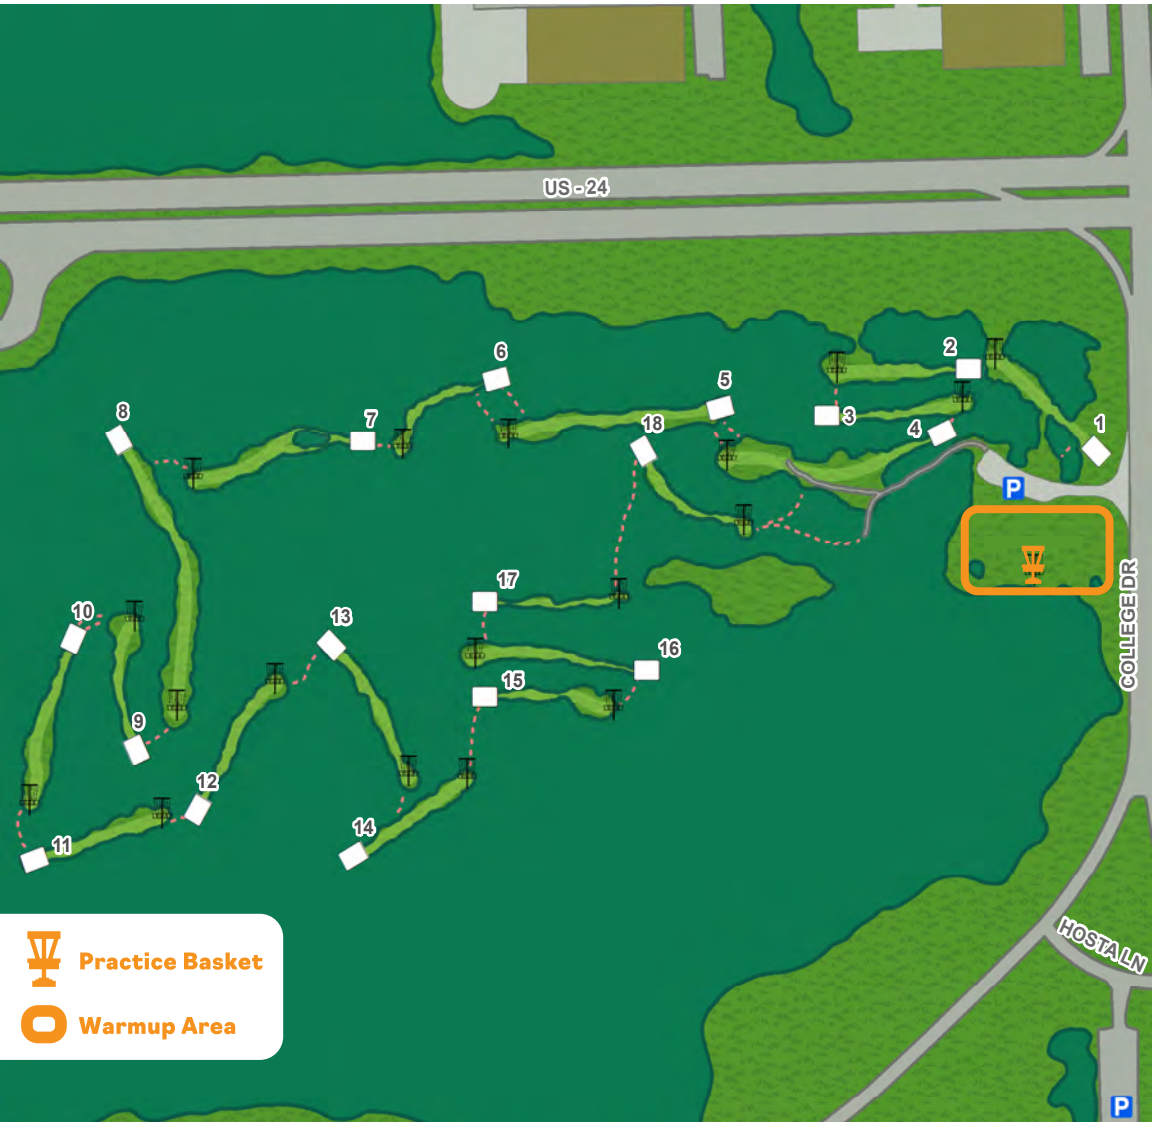

# IL CENTRAL COLLEGE DISC GOLF COURSE

	1	2	3	4	5	6	7	8	9	Out	10	11	12	13	14	15	16	17	18	In	Total
Par	3	3	3	3	3	3	3	4	3	28	3	3	3	3	3	3	3	3	3	27	55
Distance	222	221	249	306	291	216	297	462	225	2489	267	221	231	234	219	234	201	216	219	2042	4531

**IL CENTRAL COLLEGE**  
DISC GOLF COURSE

1

Par 3

222

Long Pin

**IL CENTRAL COLLEGE**  
DISC GOLF COURSE

2

Par 3

221

Long Pin

**IL CENTRAL COLLEGE**  
**DISC GOLF COURSE**

**3**

**Par 3**

**249**

**Long Pin**

**IL CENTRAL COLLEGE**  
DISC GOLF COURSE

## Legend

Tee

Basket

— — Out of Bounds

**150** Distance From Tee

**25** Distance To Hole