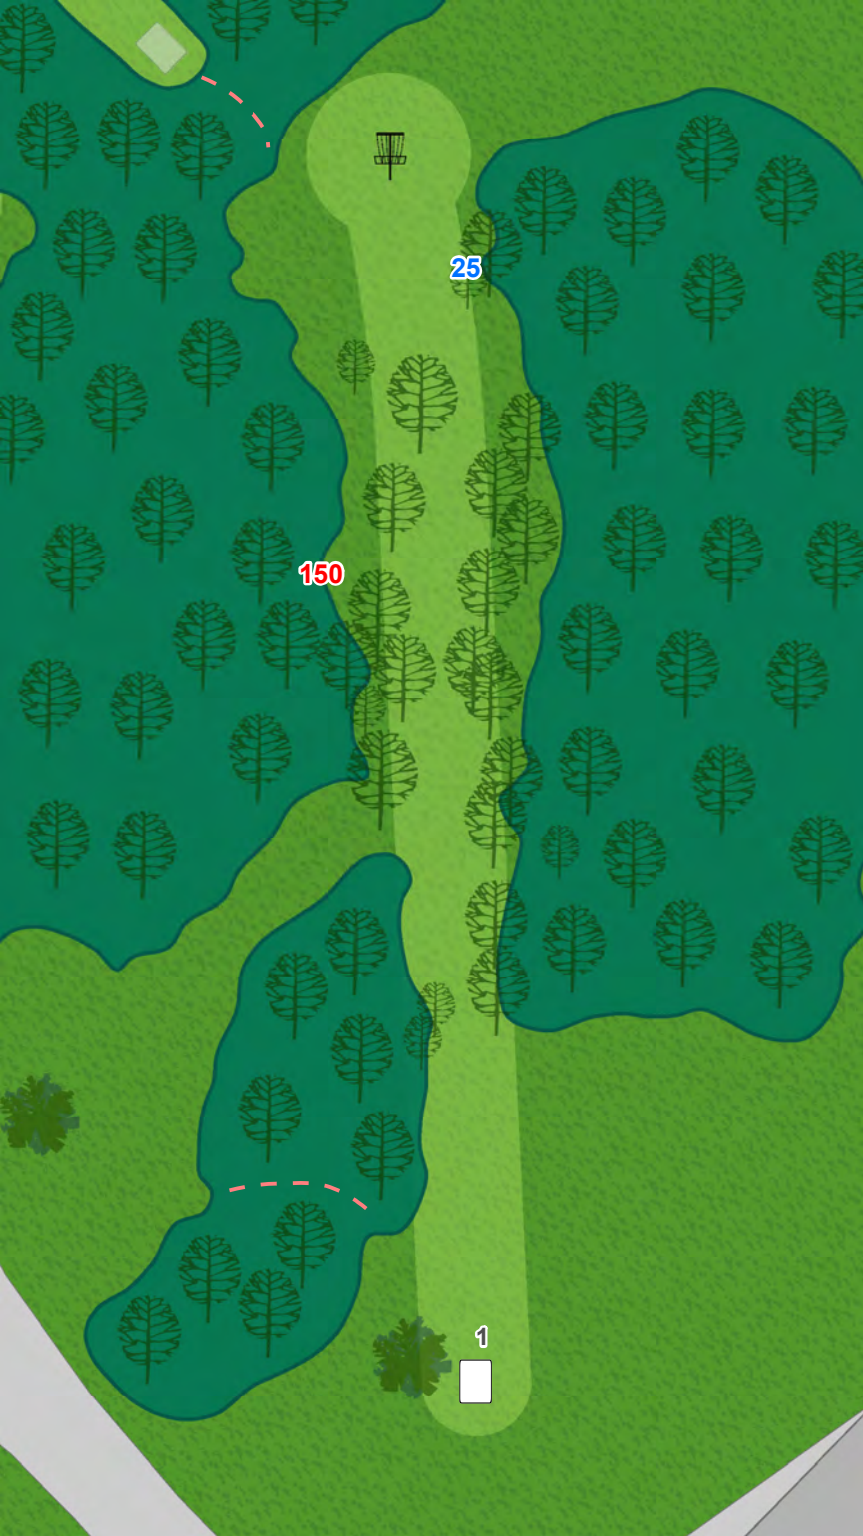

# IL CENTRAL COLLEGE DISC GOLF COURSE

	1	2	3	4	5	6	7	8	9	Out	10	11	12	13	14	15	16	17	18	In	Total
Par	3	3	3	3	3	3	3	4	3	28	3	3	3	3	3	3	3	3	3	27	55
Distance	222	221	249	306	291	216	297	462	225	2489	267	221	231	234	219	234	201	216	219	2042	4531

**IL CENTRAL COLLEGE**  
DISC GOLF COURSE

1

Par 3

222

Long Pin

**IL CENTRAL COLLEGE**  
DISC GOLF COURSE

2

Par 3

221

Long Pin

**IL CENTRAL COLLEGE**  
**DISC GOLF COURSE**

**3**

**Par 3**

**249**

**Long Pin**

**IL CENTRAL COLLEGE**  
DISC GOLF COURSE

## Legend

Tee

Basket

— — Out of Bounds

**150** Distance From Tee

**25** Distance To Hole