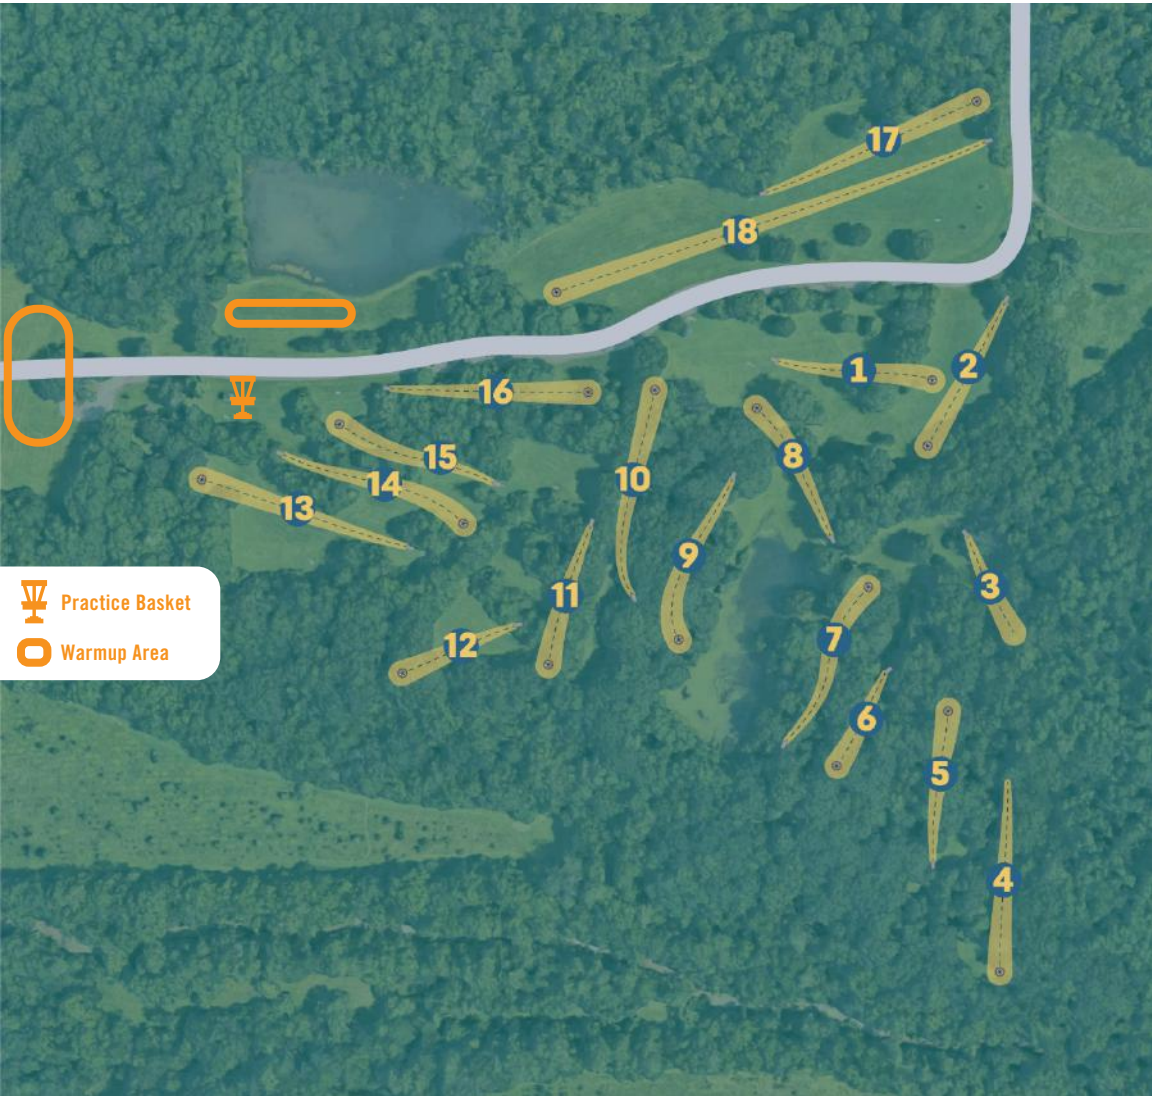

# McNAUGHTON PARK DISC GOLF COURSE

-  Practice Basket
-  Warmup Area

McNaughton

Hole	1	2	3	4	5	6	7	8	9	10	11	12	13	14	15	16	17	18	Total
Par	3	3	3	3	3	3	3	3	3	4	3	3	3	3	3	3	4	4	57
Distance(FT)	444	276	255	360	303	207	396	276	255	363	297	252	418	369	330	381	429	849	6460
Distance(M)	135	84	78	110	92	63	121	84	78	111	91	77	127	112	101	116	131	259	1970

**McNAUGHTON PARK**  
**DISC GOLF COURSE**