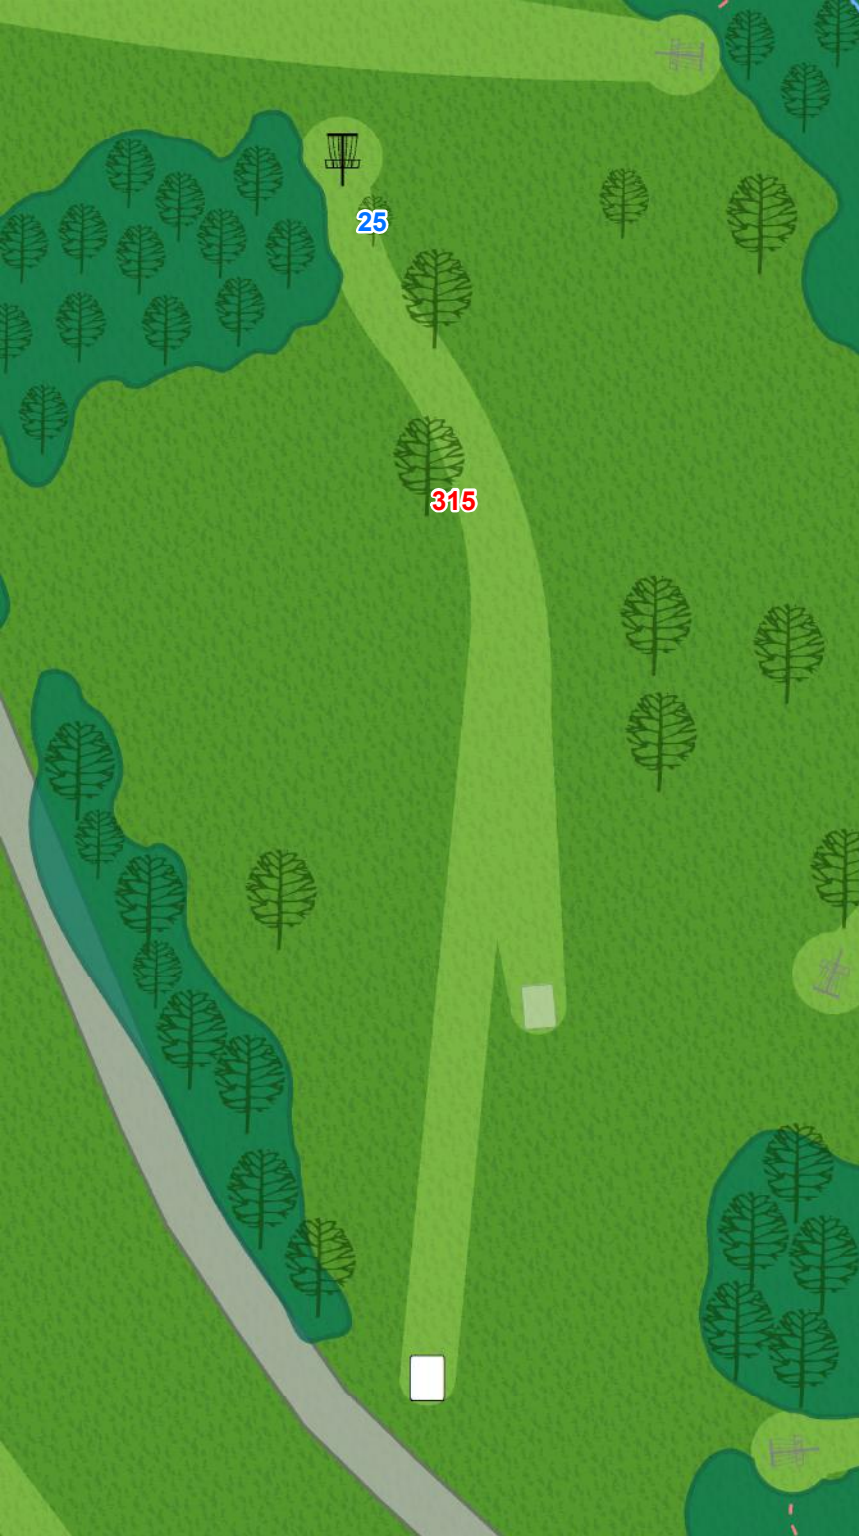

# McNAUGHTON PARK DISC GOLF COURSE

-  Practice Basket
-  Warmup Area

McNaughton

Hole	1	2	3	4	5	6	7	8	9	10	11	12	13	14	15	16	17	18	Total
Par	3	3	3	3	3	3	3	3	3	4	3	3	3	3	3	3	4	4	57
Distance(FT)	444	276	255	360	303	207	396	276	255	363	297	252	418	369	330	381	429	849	6460
Distance(M)	135	84	78	110	92	63	121	84	78	111	91	77	127	112	101	116	131	259	1970