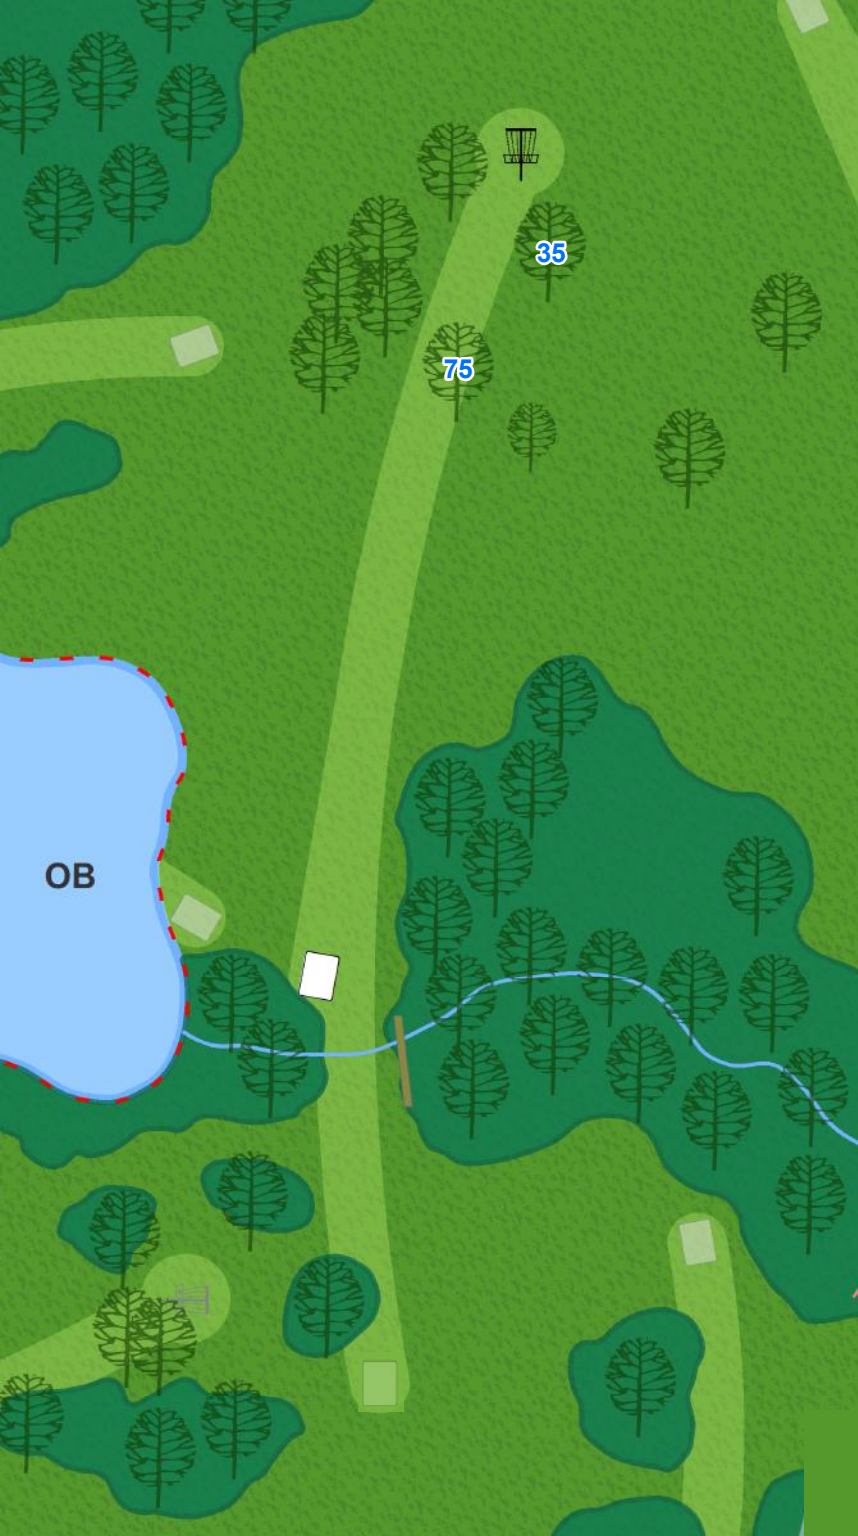

### 207 ft

29

332

OB

McNAUGHTON PARK  
DISC GOLF COURSE

7

Par 3  
396 ft

Lake to the left is  
OB.