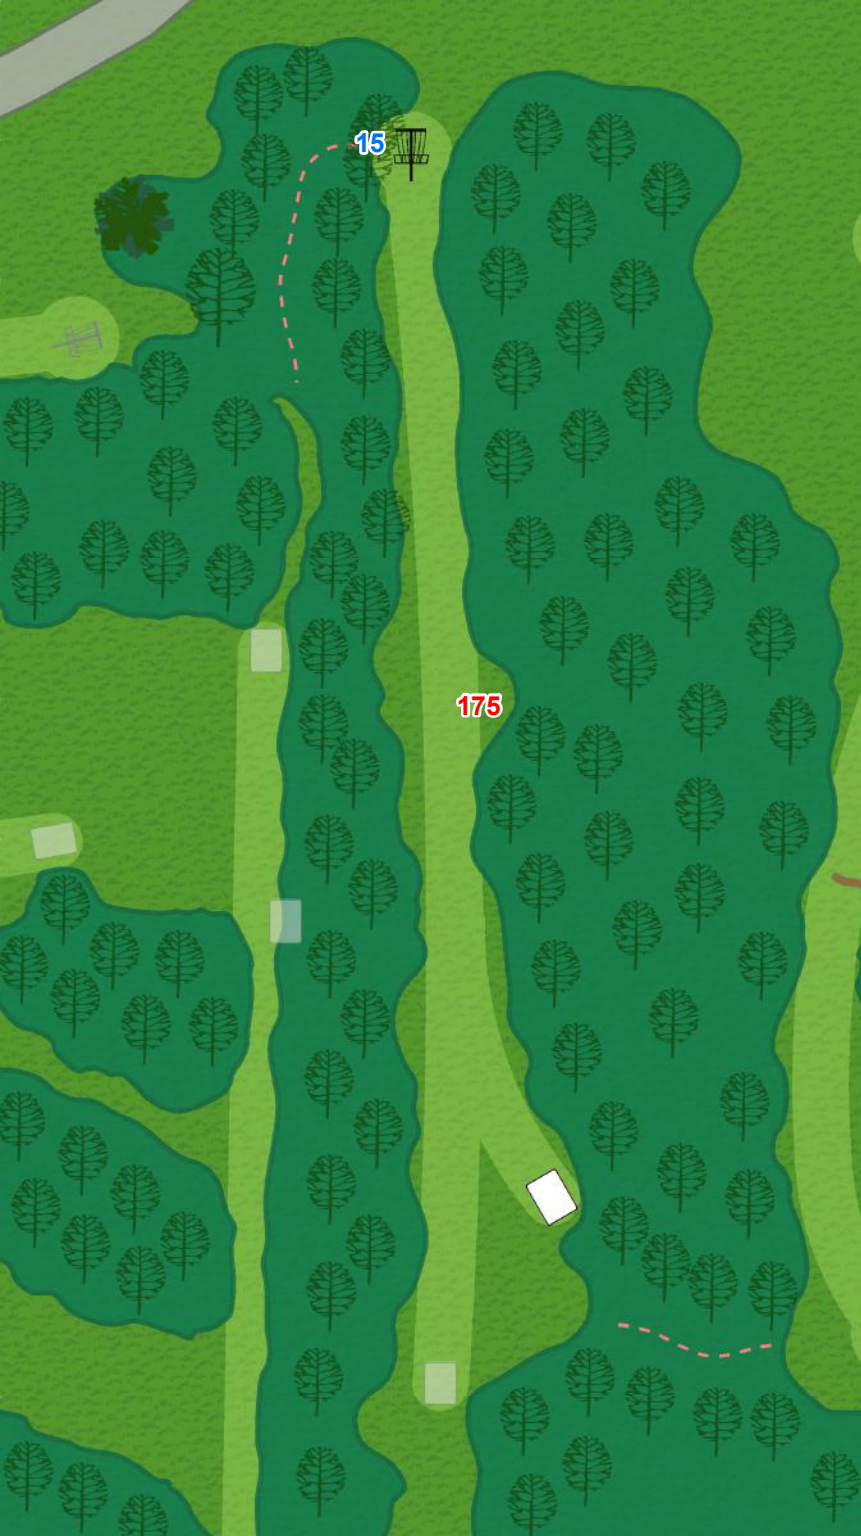

McNAUGHTON PARK
DISC GOLF COURSE

10

Par 4
363 ft