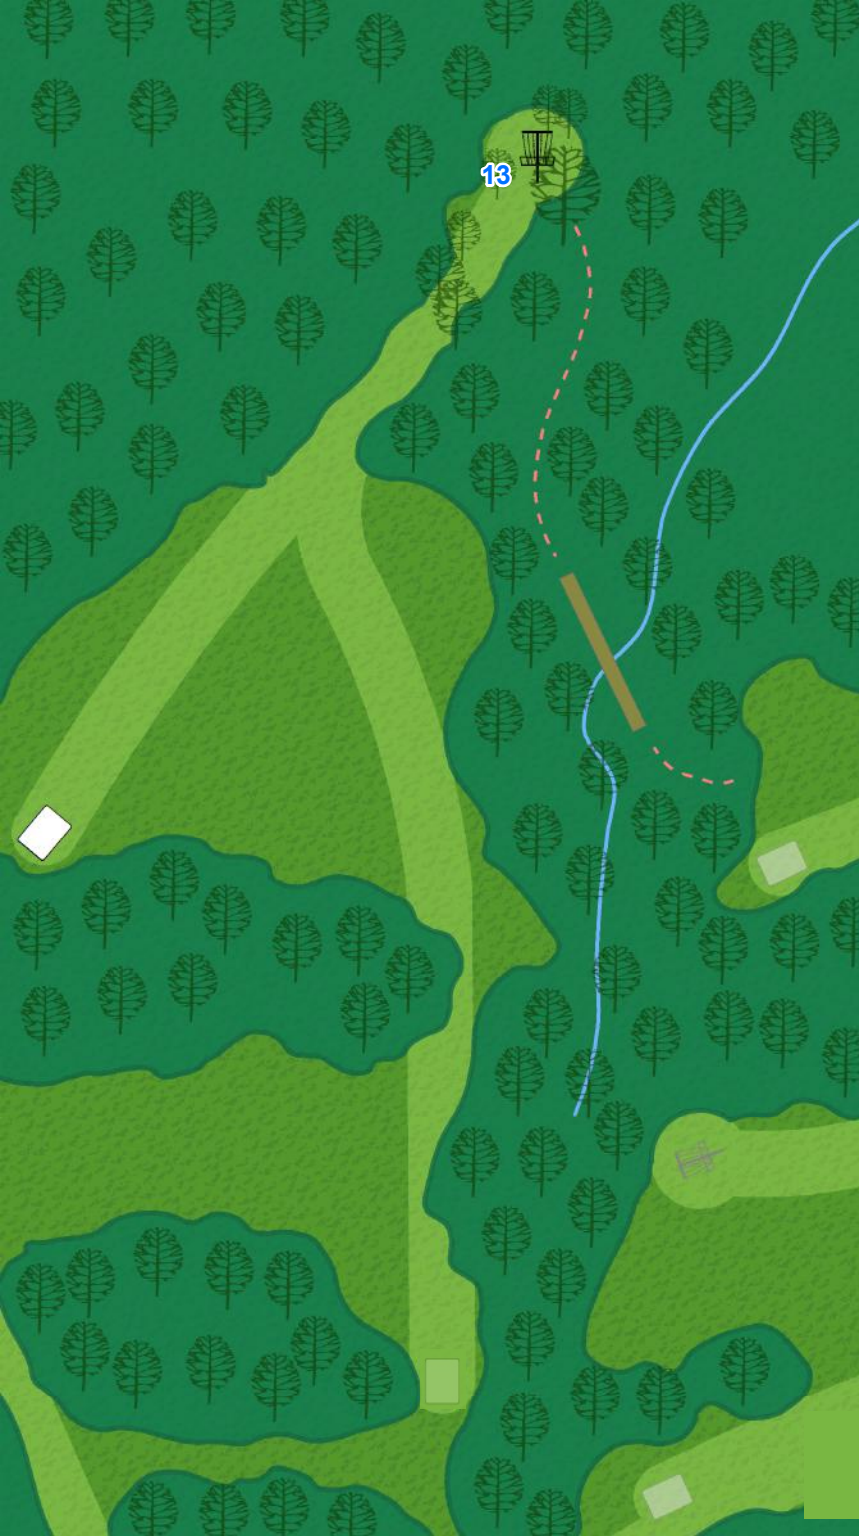

McNAUGHTON PARK
DISC GOLF COURSE

12

Par 3

252 ft