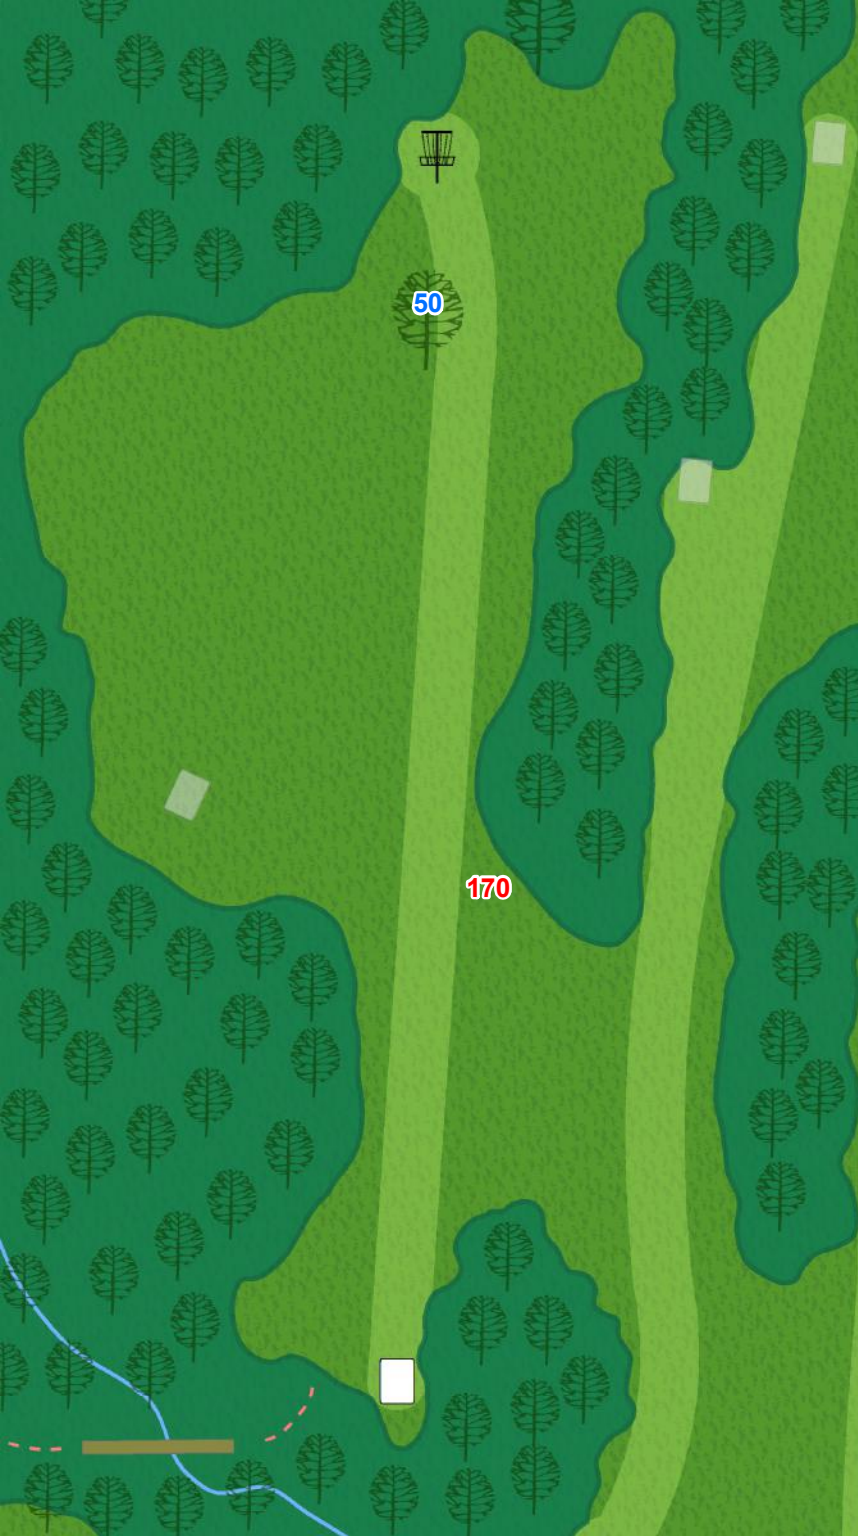

McNAUGHTON PARK
DISC GOLF COURSE

13

Par 3
418 ft