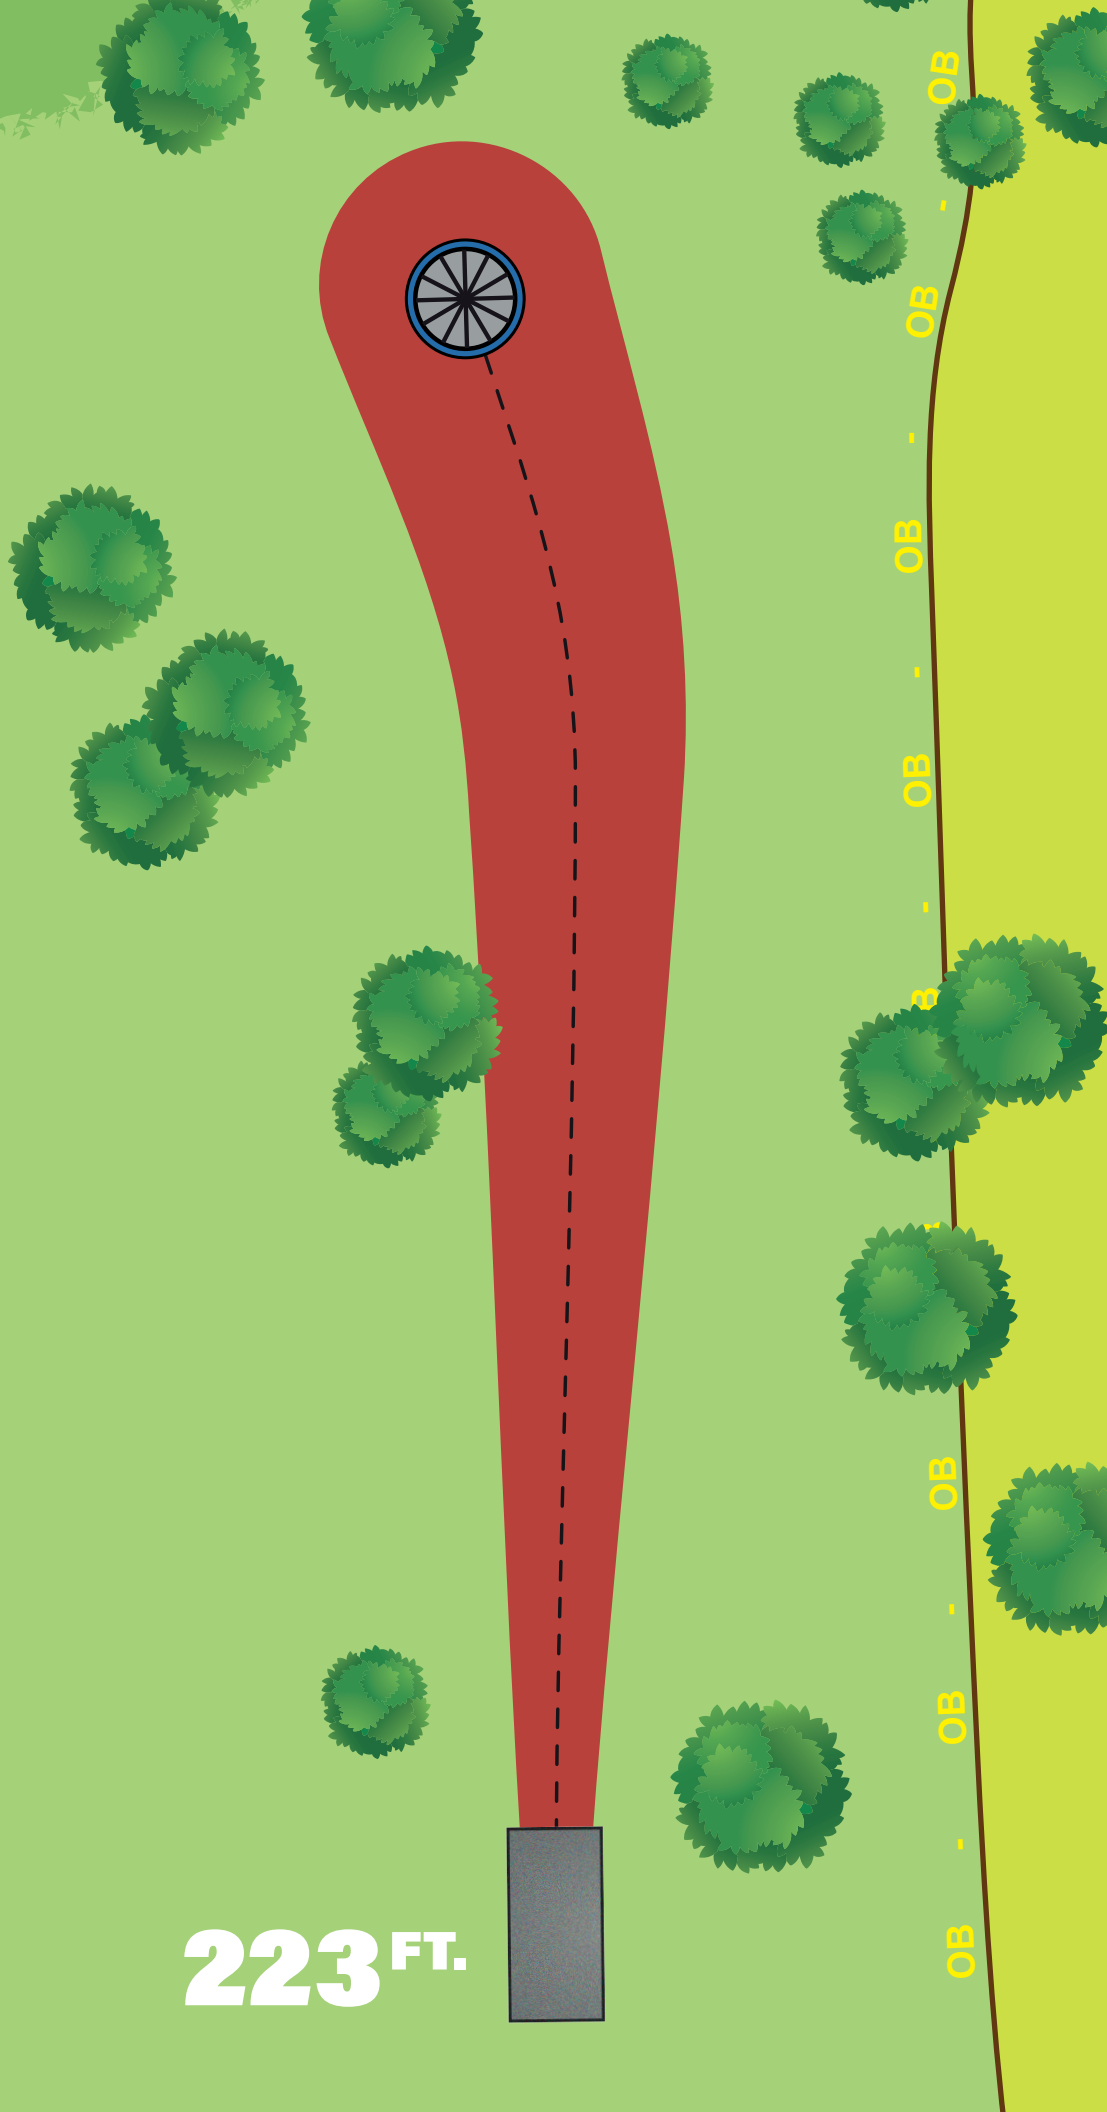

223 FT.

**THREE SISTERS
DISC GOLF COURSE**

Over the fence on the right side is OB.

13
PAR 3