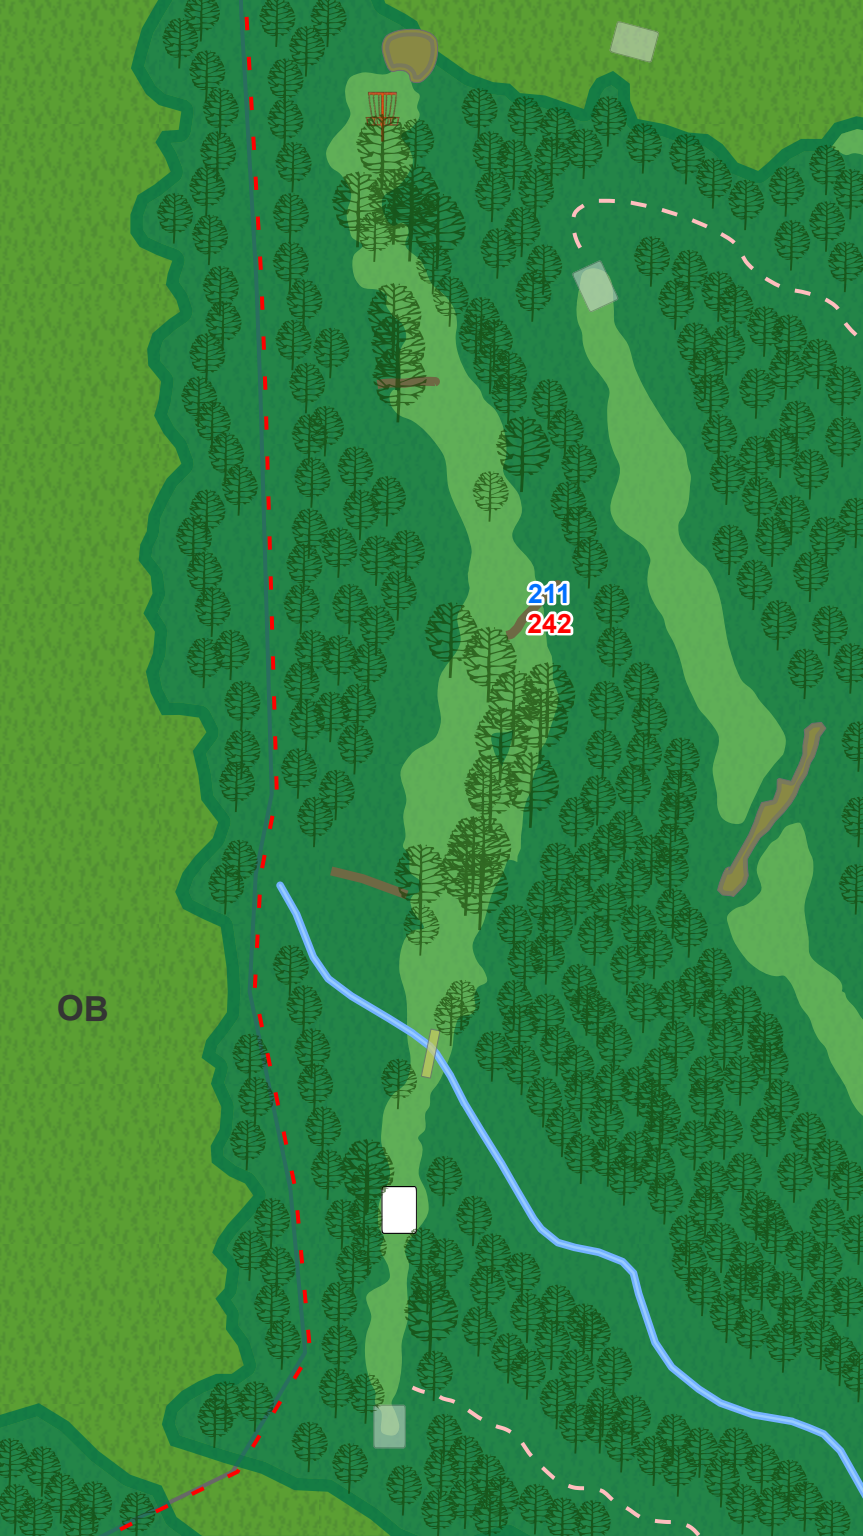

Par 3
435 ft

WESTWOOD PARK
DISC GOLF COURSE

9

Par 3
228 ft

WESTWOOD PARK
DISC GOLF COURSE

10

Par 3
294 ft

WESTWOOD PARK
DISC GOLF COURSE

11

Par 3
387 ft

Discs coming to rest left of the painted line on the left side are OB. Water is casual everywhere else.

OB

211
242

WESTWOOD PARK
DISC GOLF COURSE

12

Par 4
444 ft