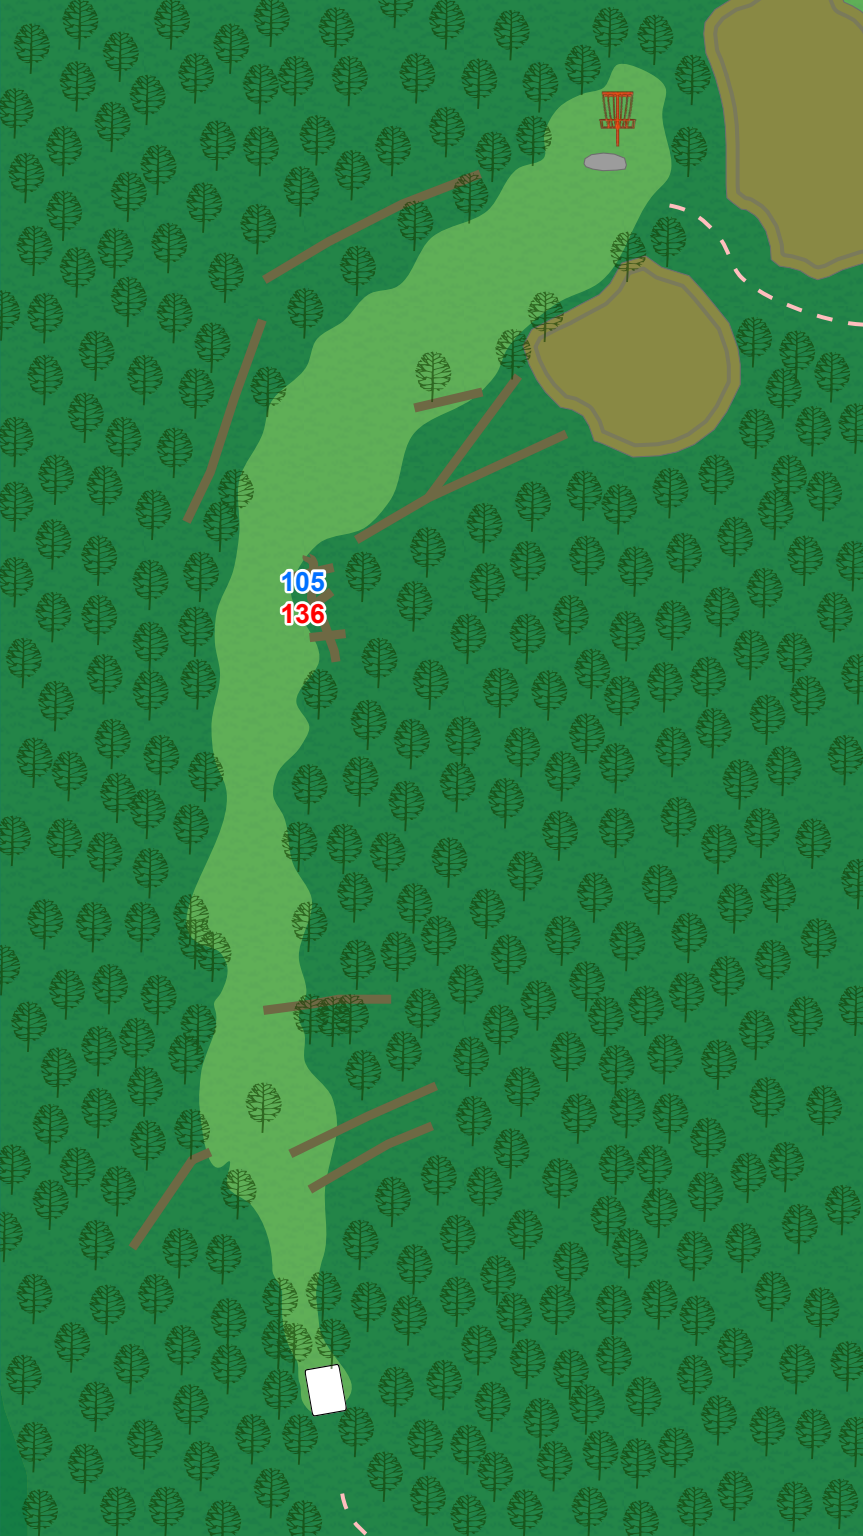

78
262

WESTWOOD PARK
DISC GOLF COURSE

5

Par 3
315 ft

89
102

WESTWOOD PARK
DISC GOLF COURSE

6

Par 3
186 ft

Water is casual.

60
208

WESTWOOD PARK
DISC GOLF COURSE

7

Par 3
294 ft

40
422

WESTWOOD PARK
DISC GOLF COURSE

8

Par 3
435 ft

WESTWOOD PARK
DISC GOLF COURSE

9

Par 3
228 ft

WESTWOOD PARK
DISC GOLF COURSE

10

Par 3
294 ft

WESTWOOD PARK
DISC GOLF COURSE

11

Par 3
387 ft

Discs coming to rest left of the painted line on the left side are OB. Water is casual everywhere else.

OB

211
242

WESTWOOD PARK
DISC GOLF COURSE

12

Par 4
444 ft