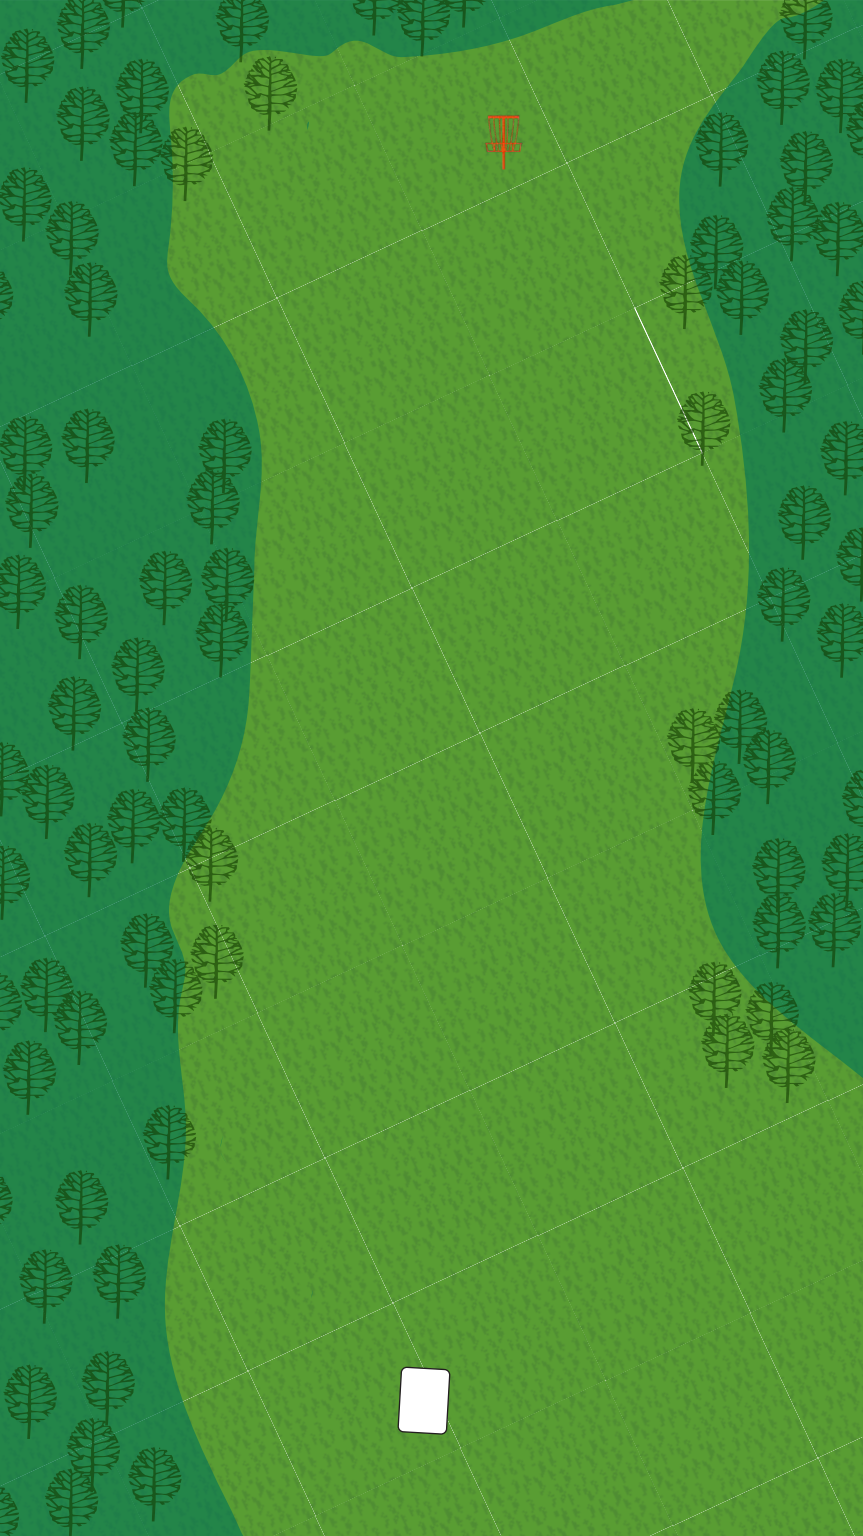

WESTWOOD PARK DISC GOLF COURSE

Westwood

Hole	1	2	3	4	5	6	7	8	9	10	11	12	13	14	15	16	17	18	Total
Par	3	3	3	3	3	3	3	3	3	3	3	4	3	3	4	3	3	3	56
Distance(FT)	258	276	340	365	315	186	294	435	228	294	387	444	330	287	474	216	281	354/265	5,764
Distance(M)	79	84	104	111	96	57	90	133	69	90	118	135	101	87	144	66	86	108/81	1,758

WESTWOOD PARK
DISC GOLF COURSE

1

Par 3
258 ft

Water is casual.

WESTWOOD PARK
DISC GOLF COURSE

2

Par 3
276 ft

Water is casual.

WESTWOOD PARK
DISC GOLF COURSE

3

Par 3
340 ft

OB in baseball field to the right,
OB to the left over the fence.

WESTWOOD PARK
DISC GOLF COURSE

4

Par 3
365 ft

25

78
262

WESTWOOD PARK
DISC GOLF COURSE

5

Par 3
315 ft

89
102

WESTWOOD PARK
DISC GOLF COURSE

6

Par 3
186 ft