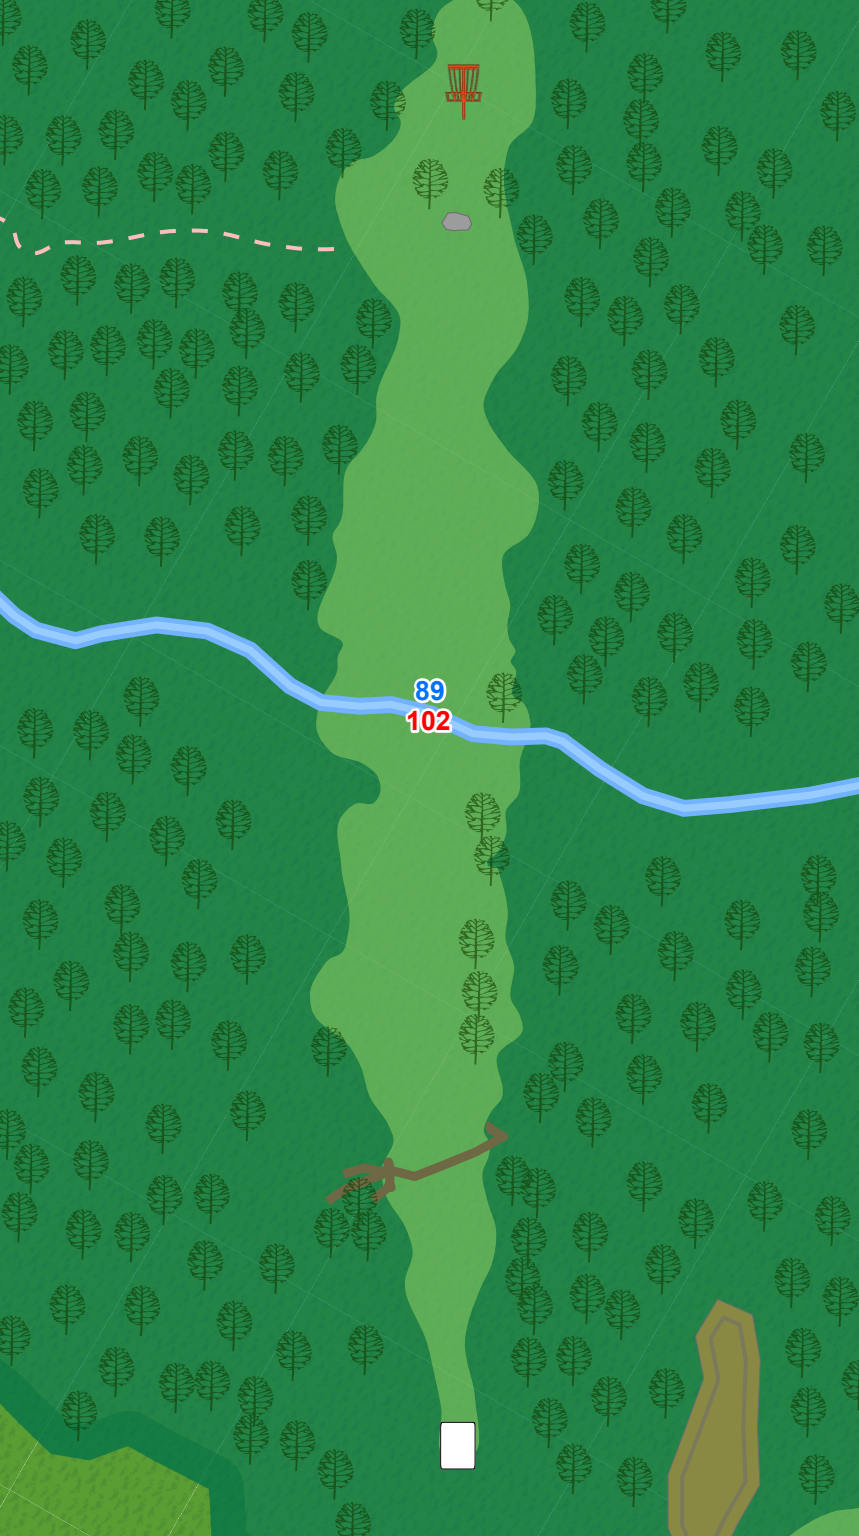

WESTWOOD PARK DISC GOLF COURSE

Westwood

Hole	1	2	3	4	5	6	7	8	9	10	11	12	13	14	15	16	17	18	Total
Par	3	3	3	3	3	3	3	3	3	3	3	4	3	3	4	3	3	3	56
Distance(FT)	258	276	340	365	315	186	294	435	228	294	387	444	330	287	474	216	281	354/265	5,764
Distance(M)	79	84	104	111	96	57	90	133	69	90	118	135	101	87	144	66	86	108/81	1,758

WESTWOOD PARK
DISC GOLF COURSE

1

Par 3
258 ft

Water is casual.

WESTWOOD PARK
DISC GOLF COURSE

2

Par 3
276 ft

Water is casual.

WESTWOOD PARK
DISC GOLF COURSE

3

Par 3
340 ft

OB in baseball field to the right,
OB to the left over the fence.

WESTWOOD PARK
DISC GOLF COURSE

4

Par 3
365 ft

25

78
262

WESTWOOD PARK
DISC GOLF COURSE

5

Par 3
315 ft

89
102

WESTWOOD PARK
DISC GOLF COURSE

6

Par 3
186 ft