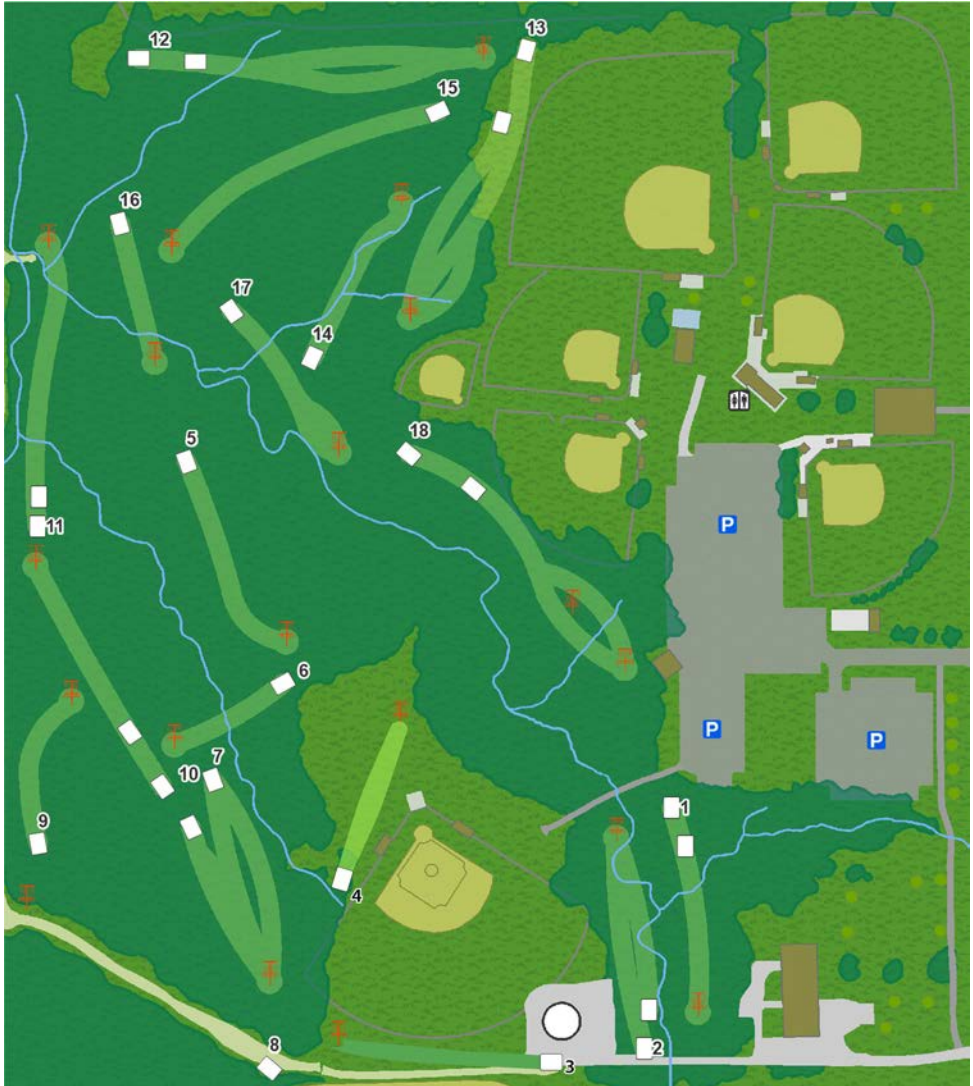

WESTWOOD PARK DISC GOLF COURSE

Westwood

Hole	1	2	3	4	5	6	7	8	9	10	11	12	13	14	15	16	17	18	Total
Par	3	3	3	3	3	3	3	3	3	3	3	4	3	3	4	3	3	3	56
Distance(FT)	258	276	340	365	315	186	294	435	228	294	387	444	330	287	474	216	281	354/265	5,764
Distance(M)	79	84	104	111	96	57	90	133	69	90	118	135	101	87	144	66	86	108/81	1,758

WESTWOOD PARK
DISC GOLF COURSE

1

Par 3
258 ft

Water is casual.

WESTWOOD PARK
DISC GOLF COURSE

2

Par 3
276 ft

Water is casual.

WESTWOOD PARK
DISC GOLF COURSE

3

Par 3
340 ft

OB in baseball field to the right,
OB to the left over the fence.

WESTWOOD PARK
DISC GOLF COURSE

4

Par 3
365 ft

25

78
262

WESTWOOD PARK
DISC GOLF COURSE

5

Par 3
315 ft

89
102

WESTWOOD PARK
DISC GOLF COURSE

6

Par 3
186 ft