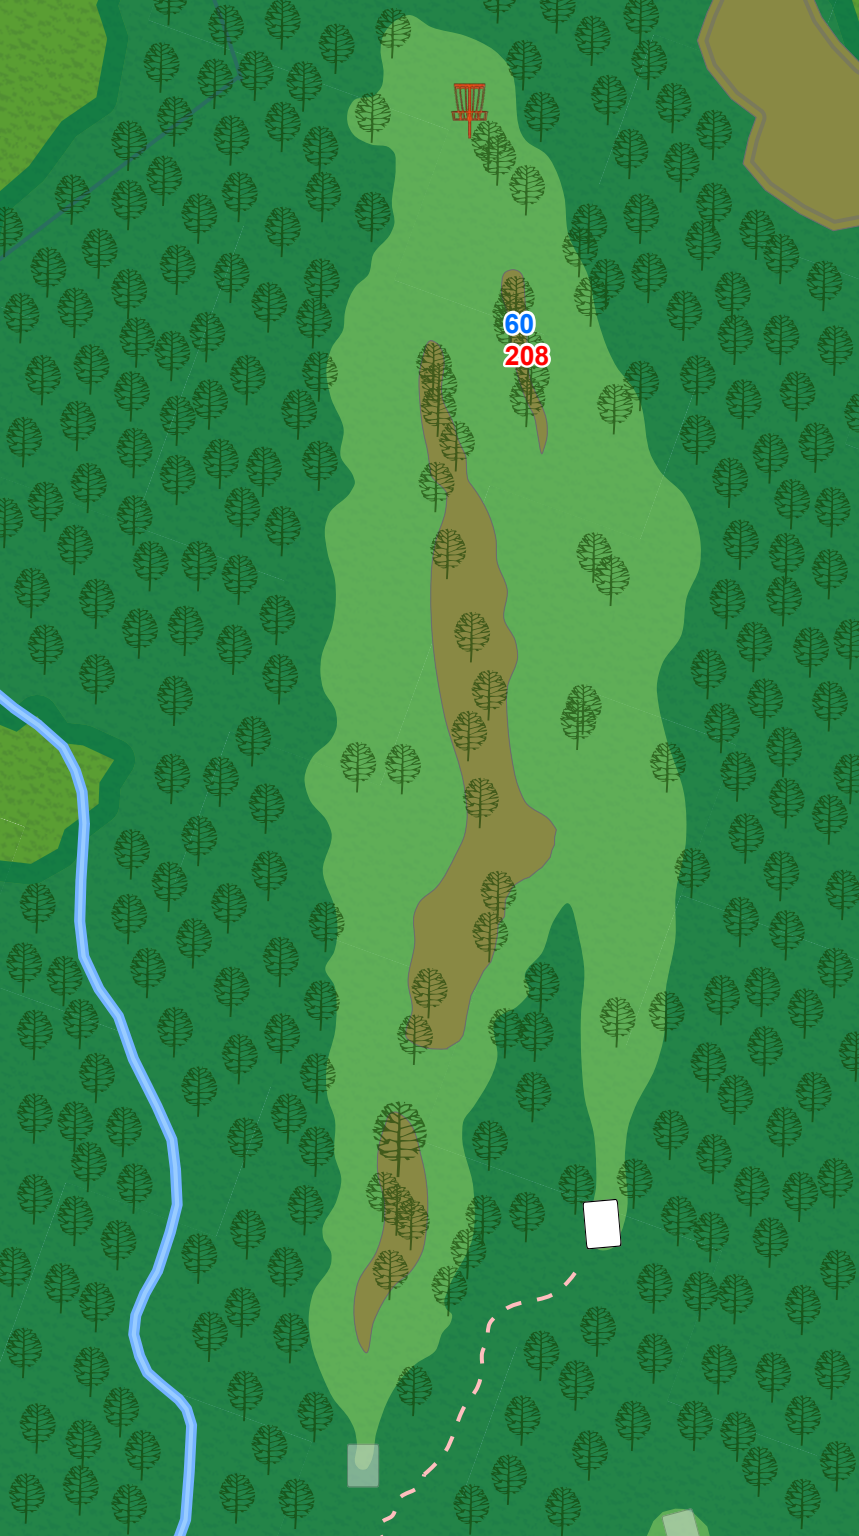

WESTWOOD PARK
DISC GOLF COURSE

1

Par 3
258 ft

Water is casual.

WESTWOOD PARK
DISC GOLF COURSE

2

Par 3
276 ft

Water is casual.

78
262

WESTWOOD PARK
DISC GOLF COURSE

5

Par 3
315 ft

89
102

WESTWOOD PARK
DISC GOLF COURSE

6

Par 3
186 ft

Water is casual.

60
208

WESTWOOD PARK
DISC GOLF COURSE

7

Par 3
294 ft

40
422

WESTWOOD PARK
DISC GOLF COURSE

8